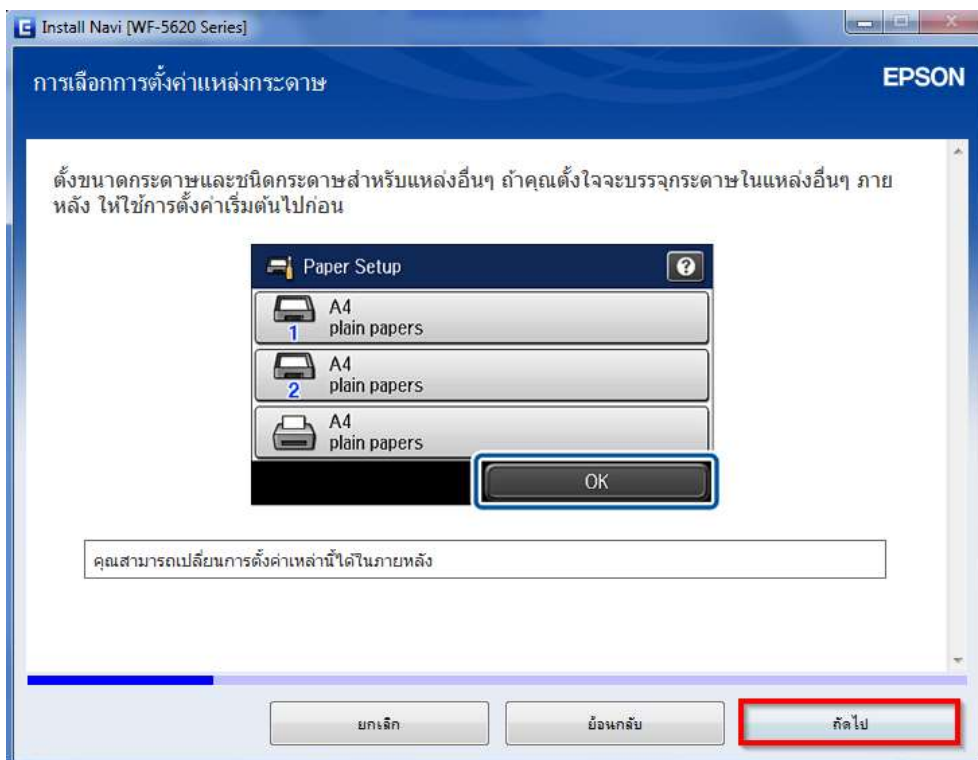

หัวข้อ : การติดตั้งไดรเวอร์แบบ USB
รองรับปริ้นเตอร์รุ่น : WF-5621
รองรับระบบปฏิบัติการ : Windows XP, 7, 8, 10

25.คลิก **ถัดไป**