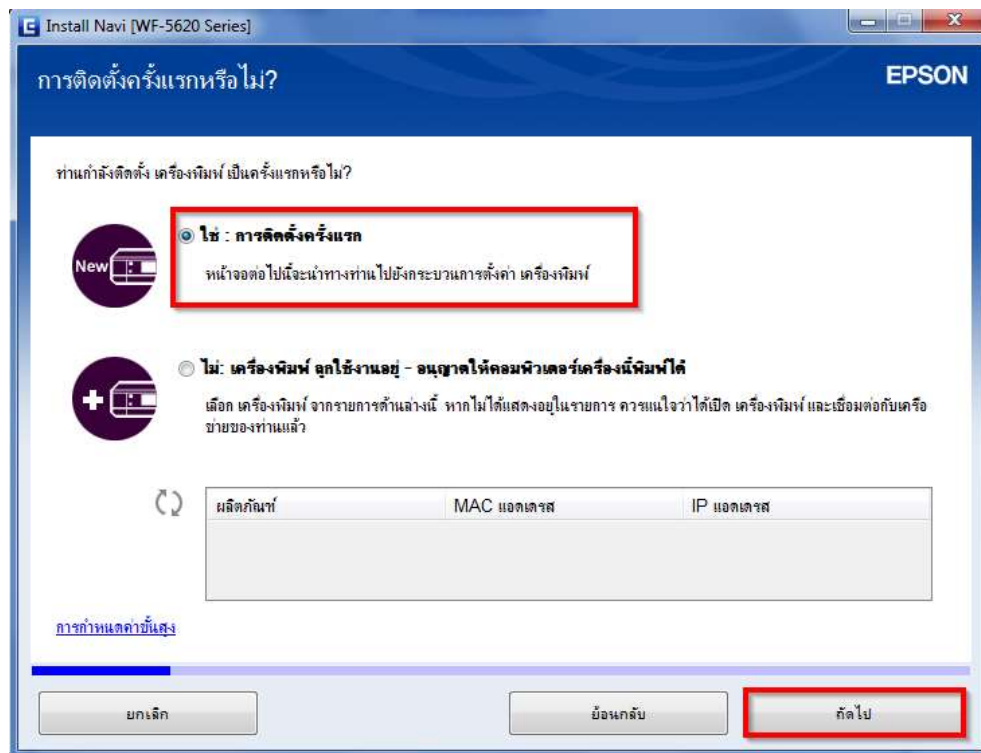

หัวข้อ : การติดตั้งไดรเวอร์แบบ USB
รองรับปริ้นเตอร์รุ่น : WF-5621
รองรับระบบปฏิบัติการ : Windows XP, 7, 8, 10

7.คลิกเลือก **ใช่** : การติดตั้งครั้งแรก และคลิก **ถัดไป**