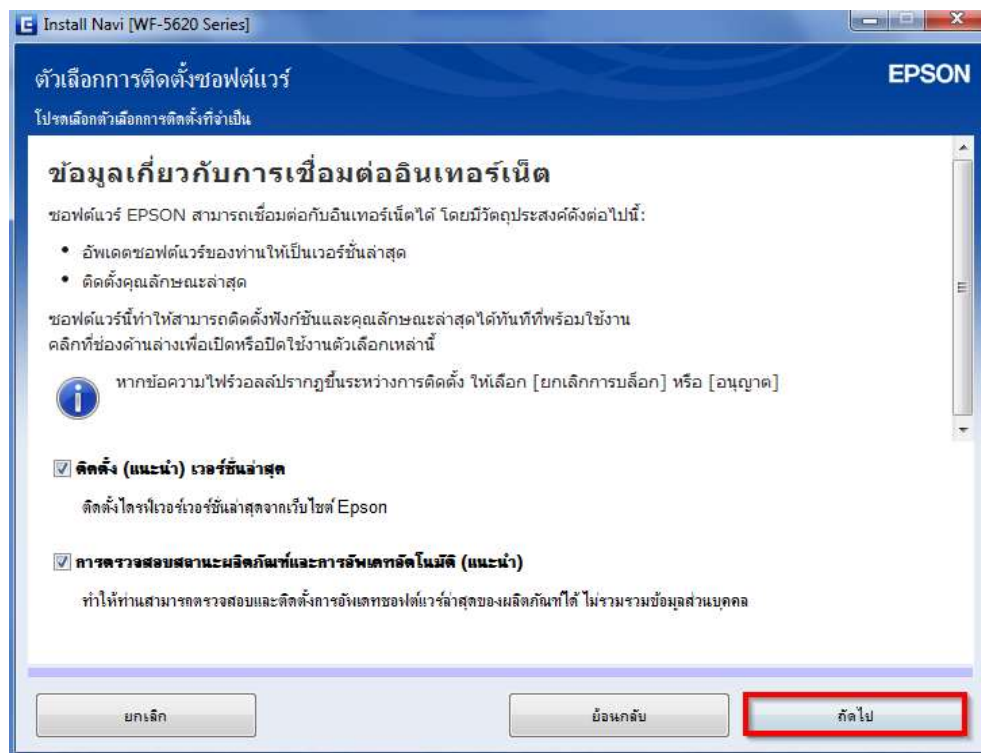

หัวข้อ : การติดตั้งไดรเวอร์แบบ USB
รองรับปริ้นเตอร์รุ่น : WF-5621
รองรับระบบปฏิบัติการ : Windows XP, 7, 8, 10

5.คลิก **ถัดไป**