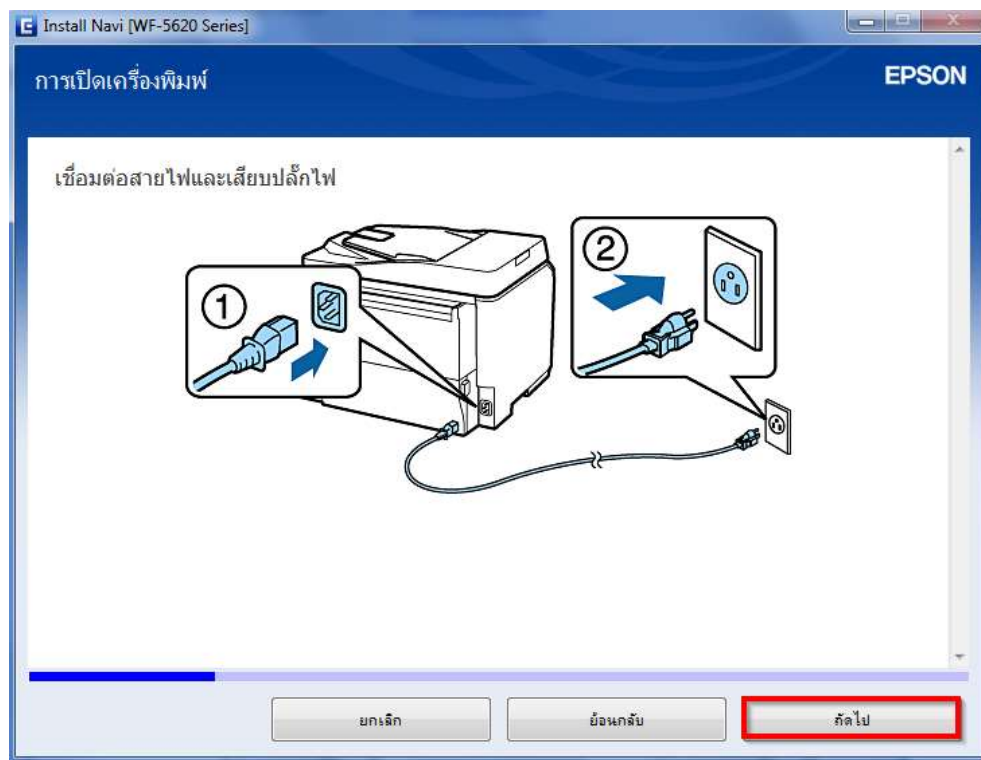

หัวข้อ : การติดตั้งไดรเวอร์แบบ USB
รองรับปริ้นเตอร์รุ่น : WF-5621
รองรับระบบปฏิบัติการ : Windows XP, 7, 8, 10

13.คลิก **ถัดไป**