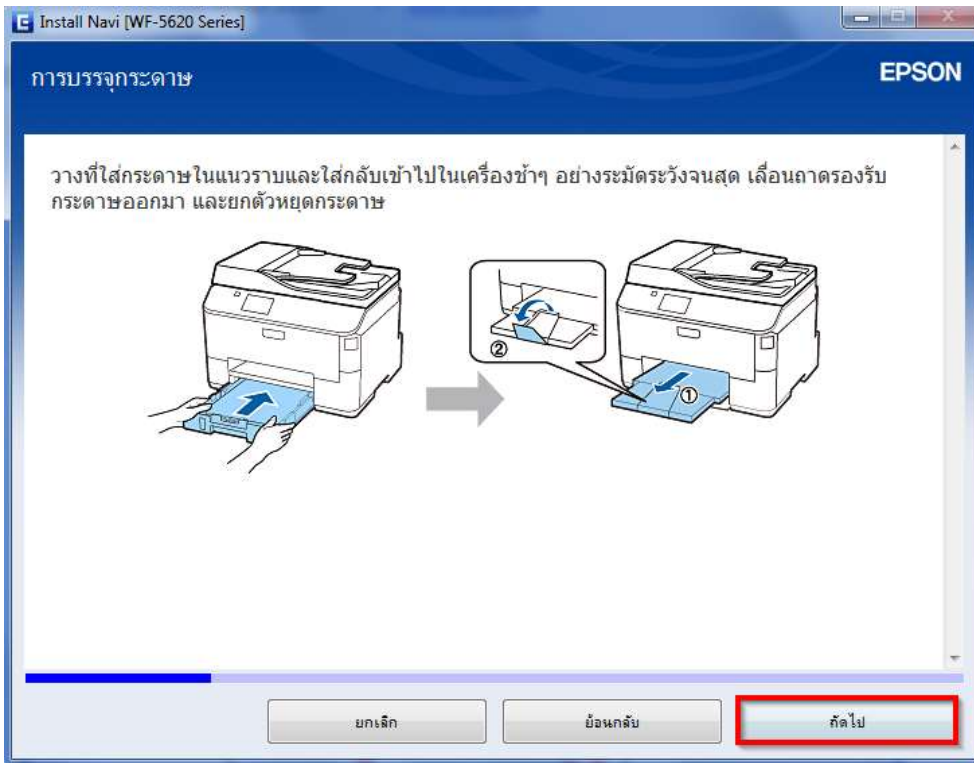

หัวข้อ : การติดตั้งไดรเวอร์แบบ USB
รองรับปริ้นเตอร์รุ่น : WF-5621
รองรับระบบปฏิบัติการ : Windows XP, 7, 8, 10

23.คลิก **ถัดไป**