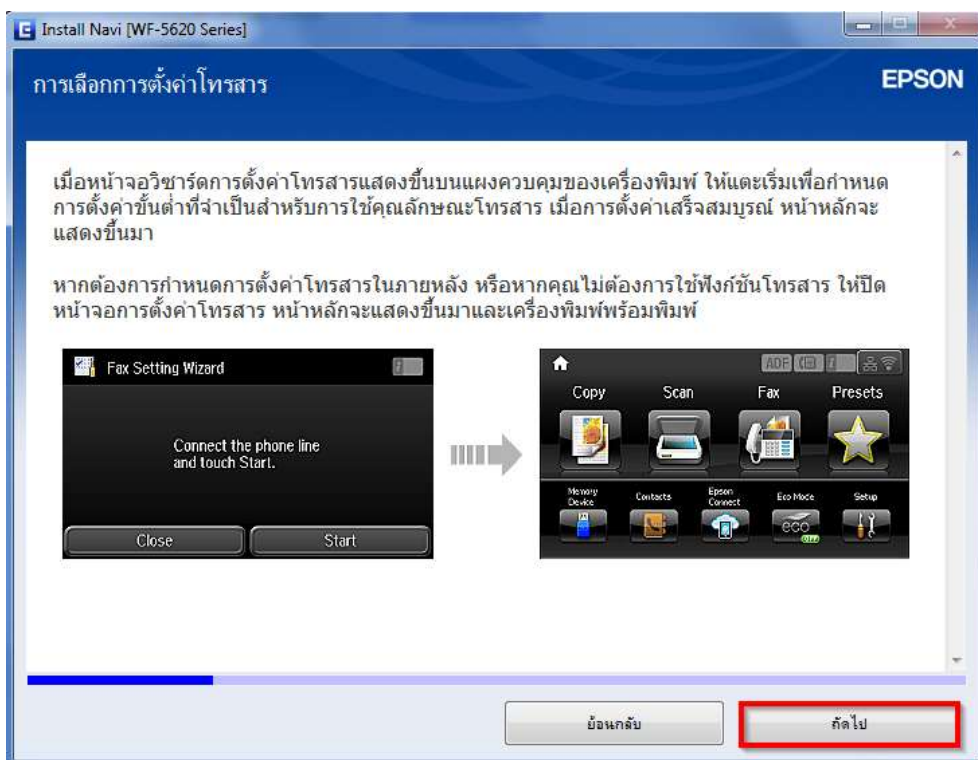

26.คลิก **ถัดไป**

- สอบถามข้อมูลการใช้งานผลิตภัณฑ์และบริการ โทร.0-2685-9899
- เวลาทำการ : วันจันทร์ – ศุกร์ เวลา 8.30 – 17.30 น.ยกเว้นวันหยุดนักขัตฤกษ์
- www.epson.co.th