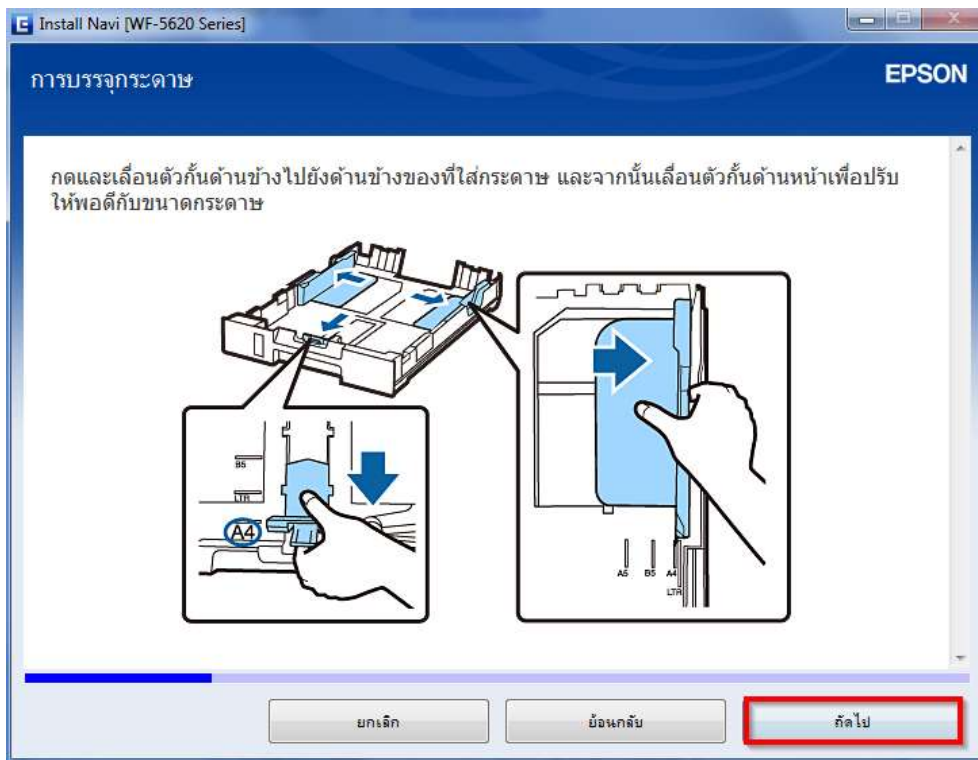

หัวข้อ : การติดตั้งไดรเวอร์แบบ USB
รองรับปริ้นเตอร์รุ่น : WF-5621
รองรับระบบปฏิบัติการ : Windows XP, 7, 8, 10

21.คลิก **ถัดไป**