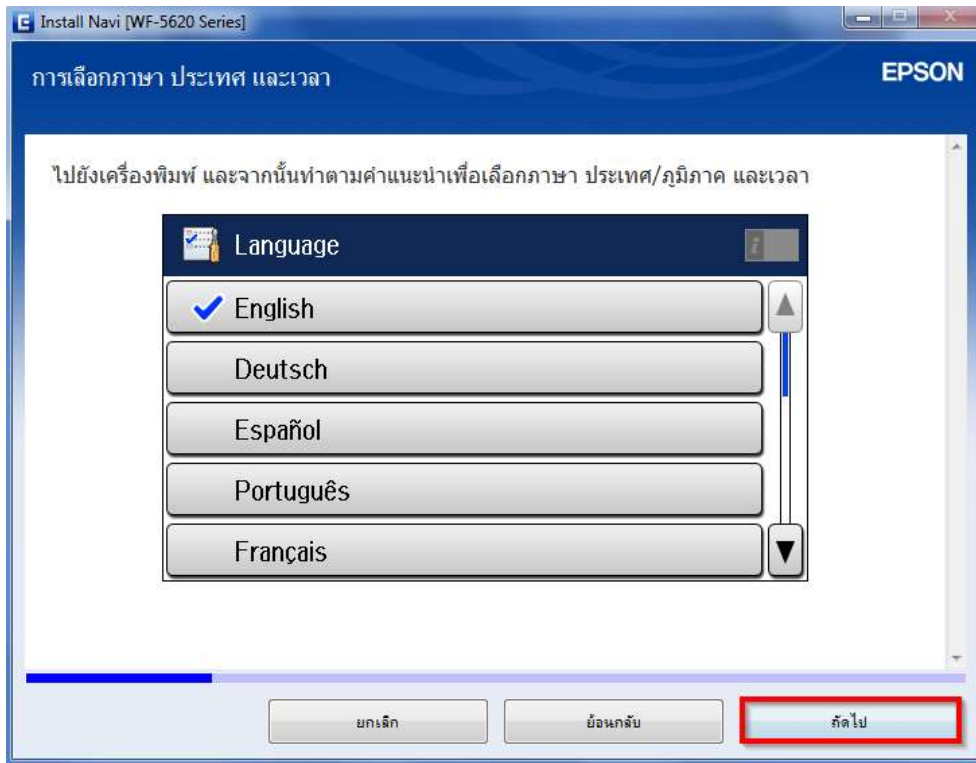

หัวข้อ : การติดตั้งไดรเวอร์แบบ USB
รองรับปริ้นเตอร์รุ่น : WF-5621
รองรับระบบปฏิบัติการ : Windows XP, 7, 8, 10

15.คลิก **ถัดไป**