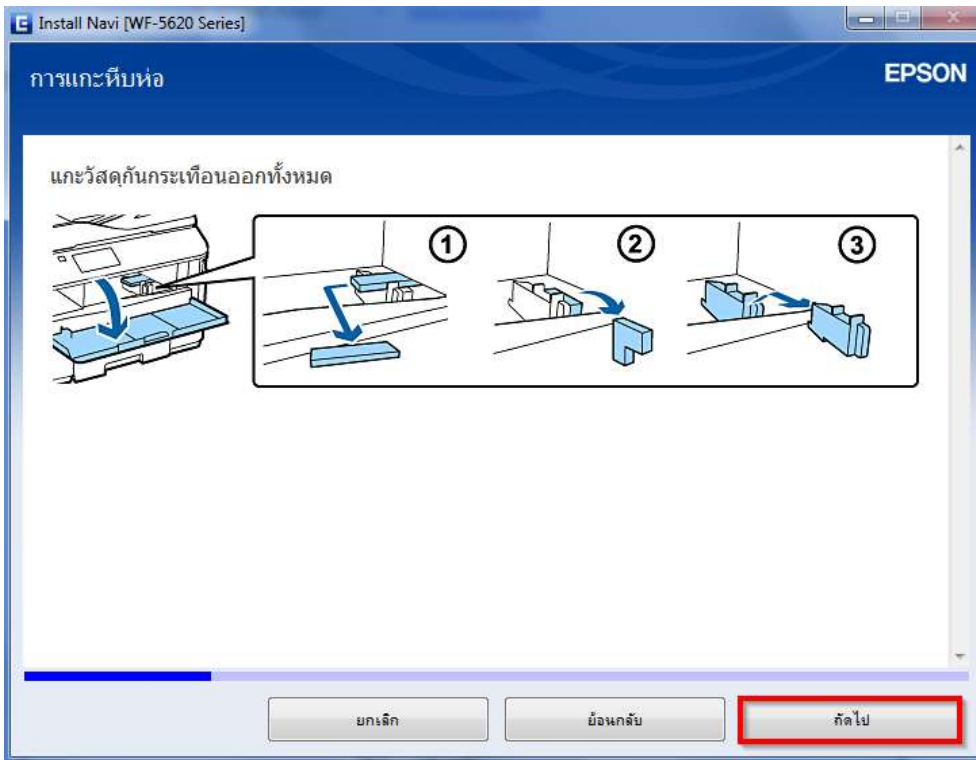

หัวข้อ : การติดตั้งไดรเวอร์แบบ USB
 รองรับปริ้นเตอร์รุ่น : WF-5621
 รองรับระบบปฏิบัติการ : Windows XP, 7, 8, 10

9.คลิก **ถัดไป**

10.คลิก **ถัดไป**

- สอบถามข้อมูลการใช้งานผลิตภัณฑ์และบริการ โทร.0-2685-9899
- เวลาทำการ : วันจันทร์ – ศุกร์ เวลา 8.30 – 17.30 น.ยกเว้นวันหยุดนักขัตฤกษ์
- www.epson.co.th