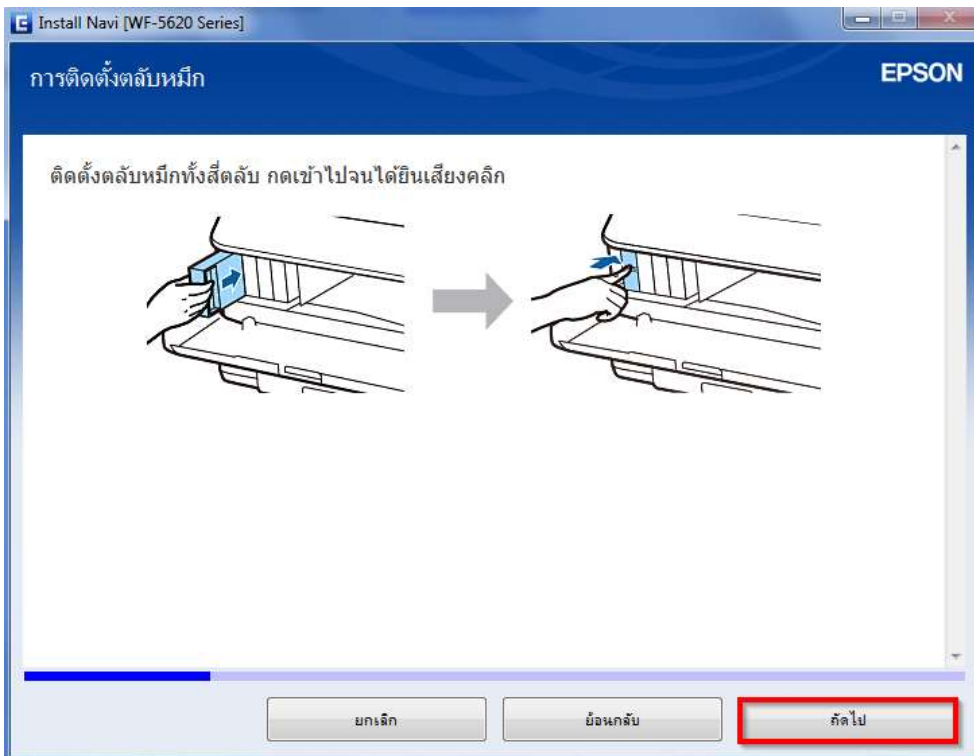

18.คลิก **ถัดไป**

- สอบถามข้อมูลการใช้งานผลิตภัณฑ์และบริการ โทร.0-2685-9899
- เวลาทำการ : วันจันทร์ – ศุกร์ เวลา 8.30 – 17.30 น.ยกเว้นวันหยุดนักขัตฤกษ์
- www.epson.co.th