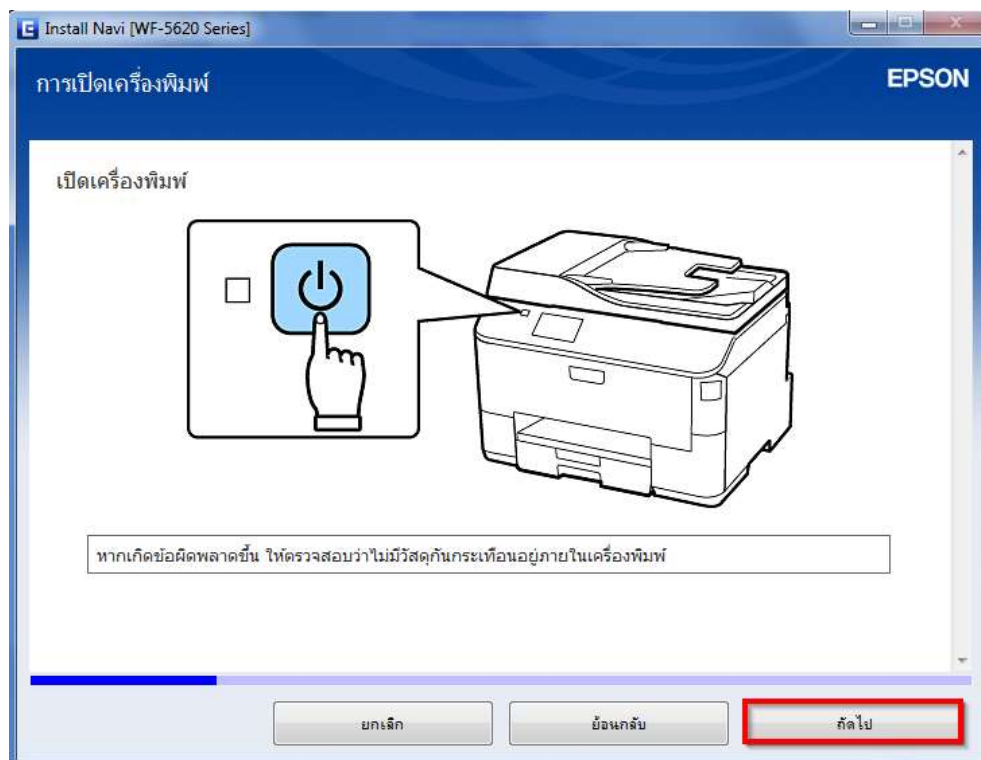

14.คลิก **ถัดไป**

- สอบถามข้อมูลการใช้งานผลิตภัณฑ์และบริการ โทร.0-2685-9899
- เวลาทำการ : วันจันทร์ – ศุกร์ เวลา 8.30 – 17.30 น.ยกเว้นวันหยุดนักขัตฤกษ์
- www.epson.co.th