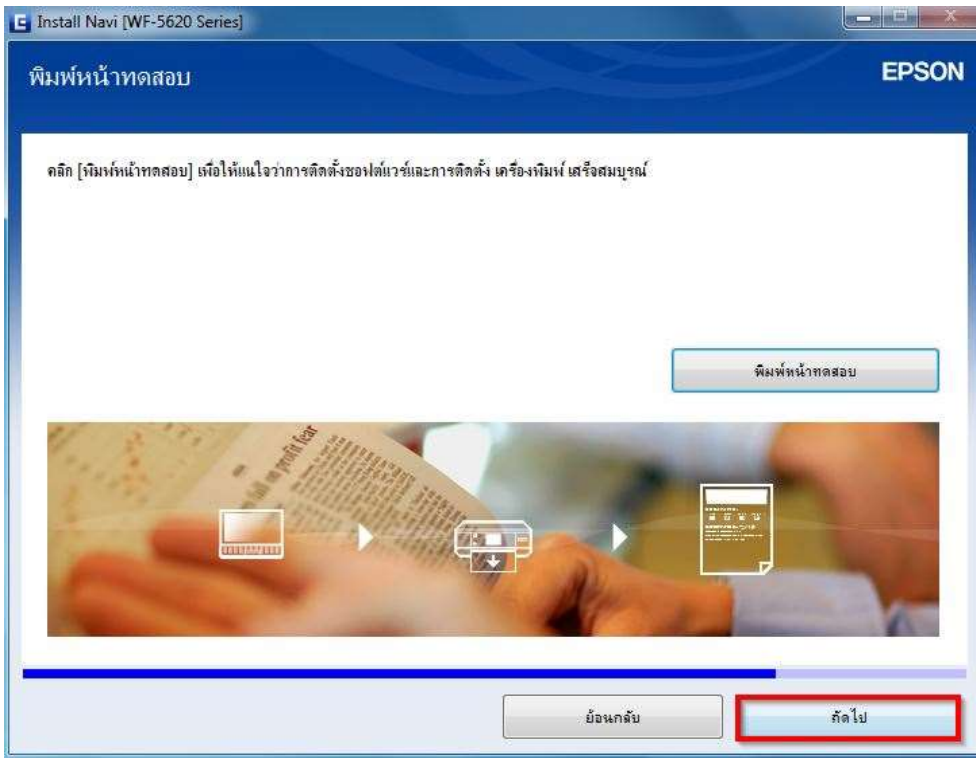

หัวข้อ : การติดตั้งไดรเวอร์แบบ USB
รองรับปริ้นเตอร์รุ่น : WF-5621
รองรับระบบปฏิบัติการ : Windows XP, 7, 8, 10

31.คลิก **ถัดไป**