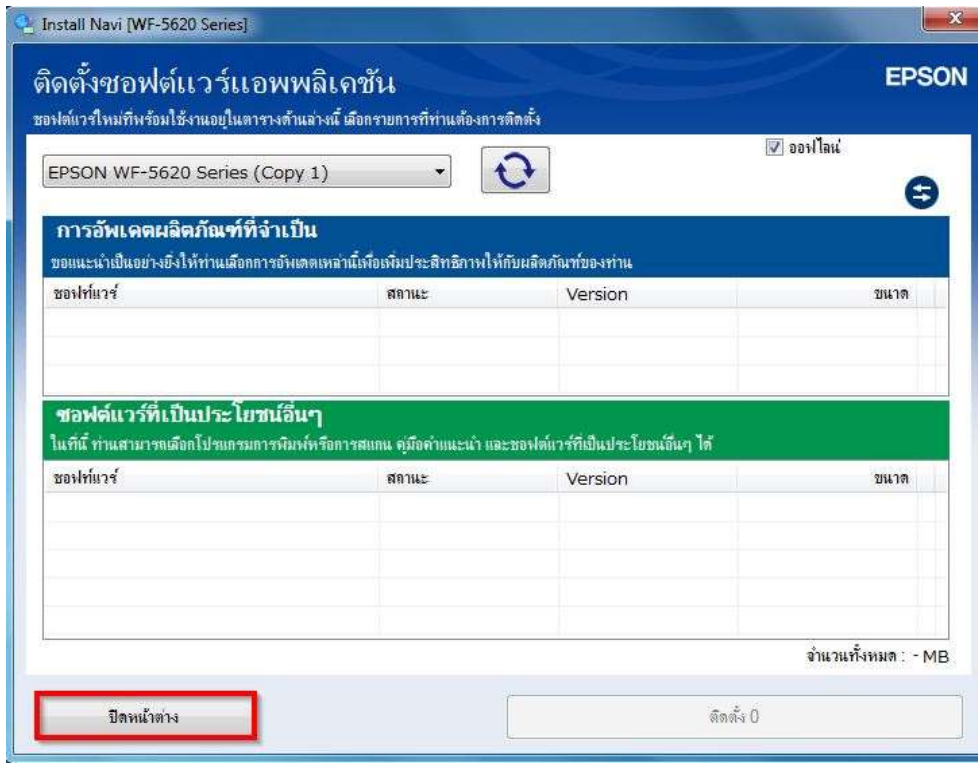

หัวข้อ : การติดตั้งไดรเวอร์แบบ USB
รองรับปริ้นเตอร์รุ่น : WF-5621
รองรับระบบปฏิบัติการ : Windows XP, 7, 8, 10

33.คลิก ปัดหน้าต่าง

- สอบถามข้อมูลการใช้งานผลิตภัณฑ์และบริการ โทร.0-2685-9899
- เวลาทำการ : วันจันทร์ – ศุกร์ เวลา 8.30 – 17.30 น.ยกเว้นวันหยุดนักขัตฤกษ์
- www.epson.co.th