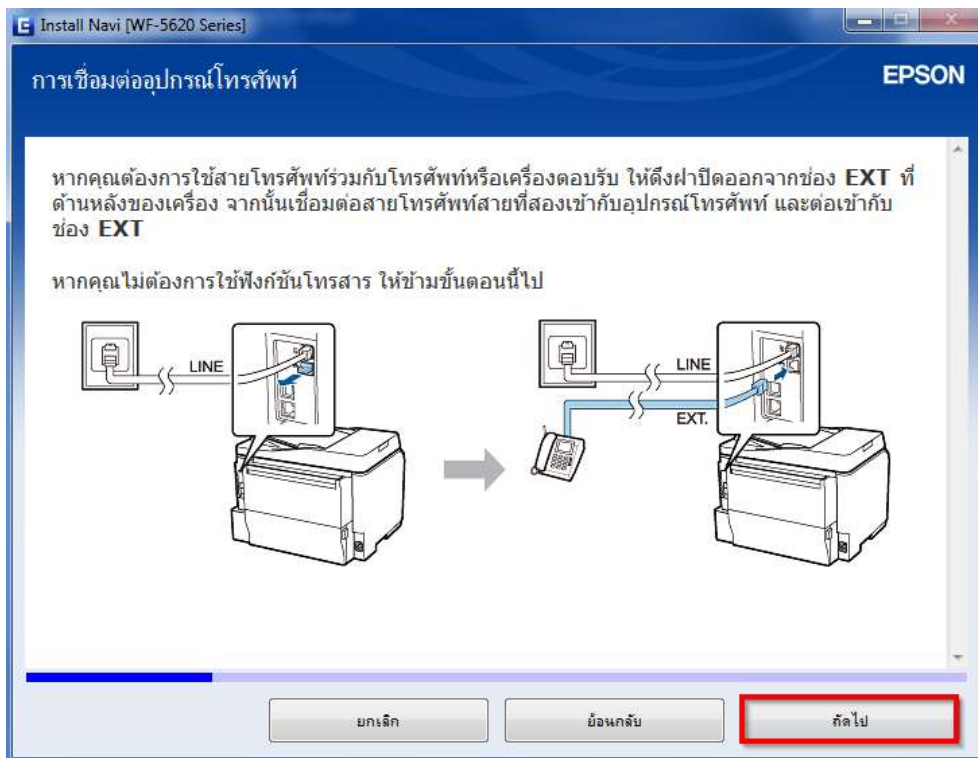

12.คลิก **ถัดไป**

- สอบถามข้อมูลการใช้งานผลิตภัณฑ์และบริการ โทร.0-2685-9899
- เวลาทำการ : วันจันทร์ – ศุกร์ เวลา 8.30 – 17.30 น.ยกเว้นวันหยุดนักขัตฤกษ์
- www.epson.co.th