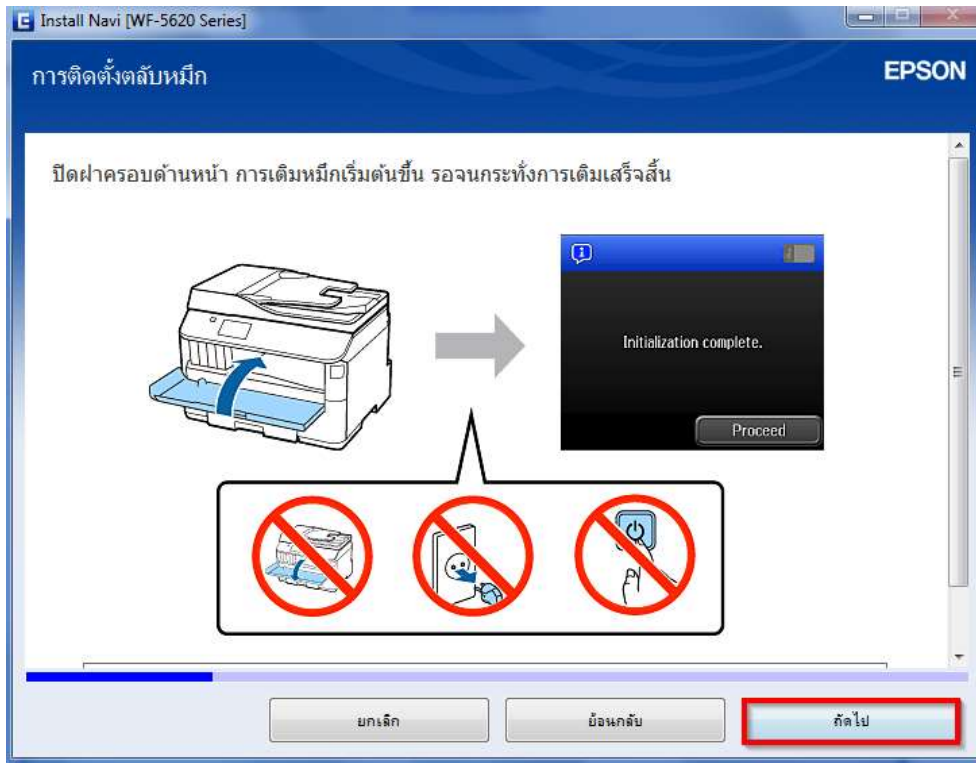

หัวข้อ : การติดตั้งไดรเวอร์แบบ USB
รองรับปริ้นเตอร์รุ่น : WF-5621
รองรับระบบปฏิบัติการ : Windows XP, 7, 8, 10

19.คลิก ถัดไป