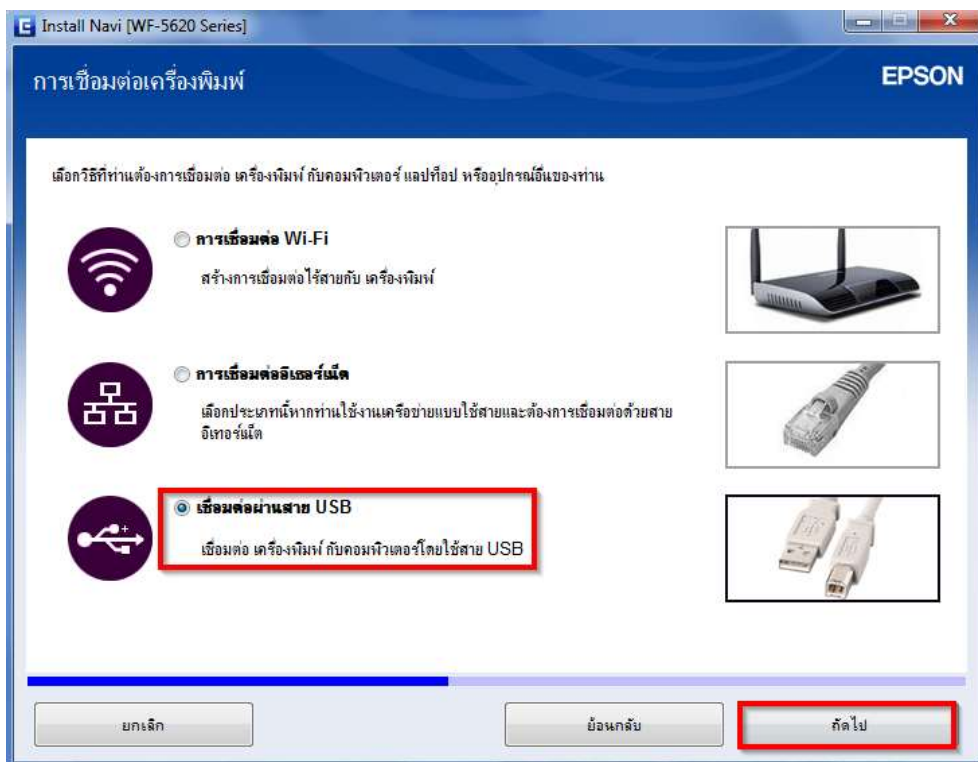

หัวข้อ : การติดตั้งไดรเวอร์แบบ USB
รองรับปริ้นเตอร์รุ่น : WF-5621
รองรับระบบปฏิบัติการ : Windows XP, 7, 8, 10

27.คลิก **เชื่อมต่อผ่านสาย USB** และคลิก **ถัดไป**