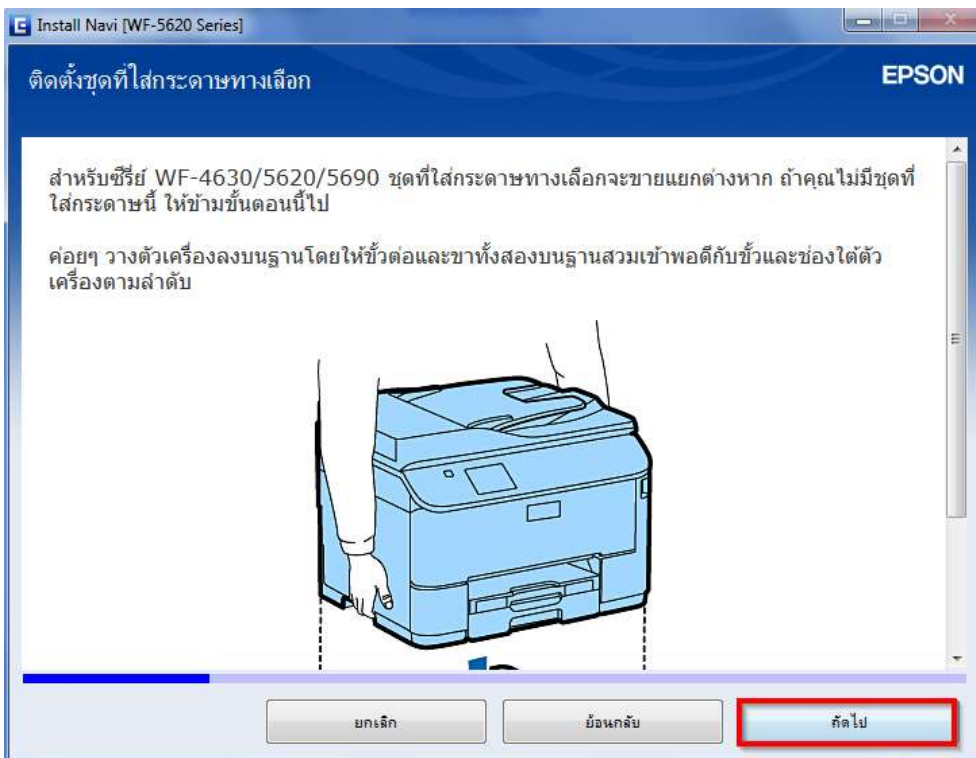

10.คลิก **ถัดไป**

- สอบถามข้อมูลการใช้งานผลิตภัณฑ์และบริการ โทร.0-2685-9899
- เวลาทำการ : วันจันทร์ – ศุกร์ เวลา 8.30 – 17.30 น.ยกเว้นวันหยุดนักขัตฤกษ์
- www.epson.co.th