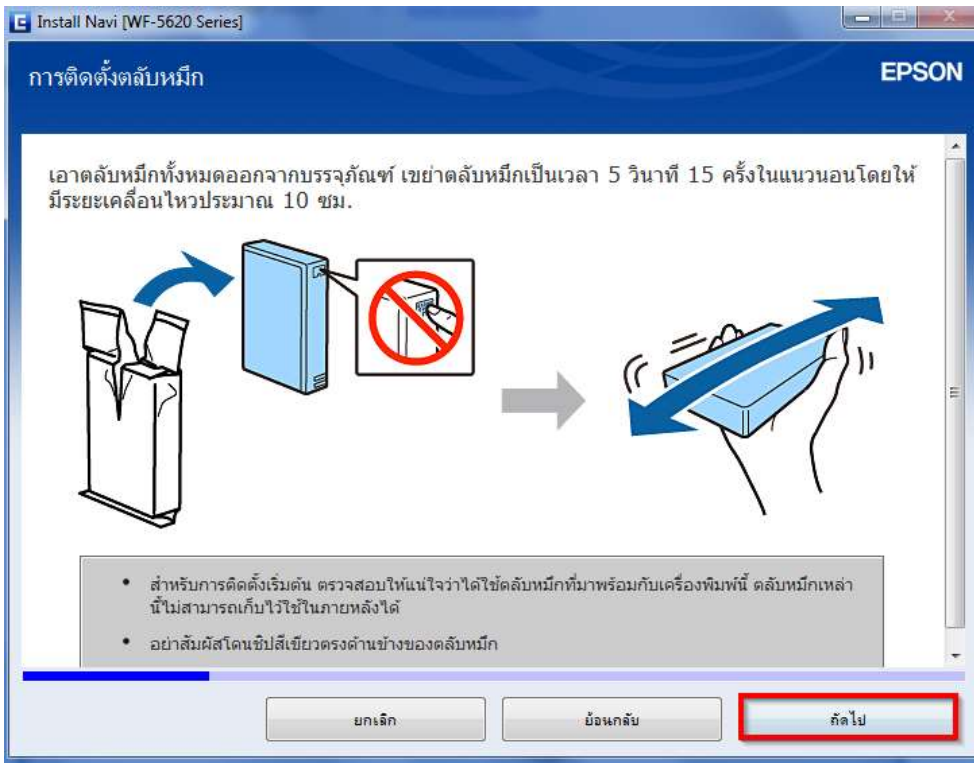

หัวข้อ : การติดตั้งไดรเวอร์แบบ USB
รองรับปริ้นเตอร์รุ่น : WF-5621
รองรับระบบปฏิบัติการ : Windows XP, 7, 8, 10

17.คลิก **ถัดไป**