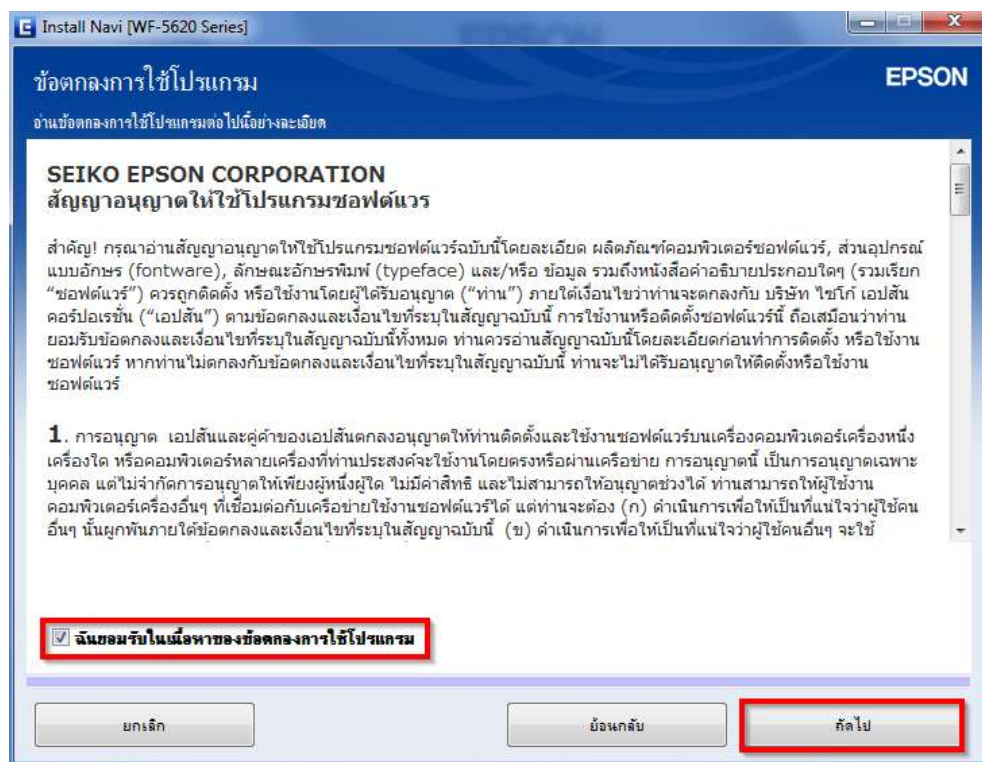

4.คลิกที่ **ฉันยอมรับในเนื้อหาของข้อตกลงการใช้โปรแกรม** จากนั้นคลิก **ถัดไป**

- สอบถามข้อมูลการใช้งานผลิตภัณฑ์และบริการ โทร.0-2685-9899
- เวลาทำการ : วันจันทร์ – ศุกร์ เวลา 8.30 – 17.30 น.ยกเว้นวันหยุดนักขัตฤกษ์
- www.epson.co.th