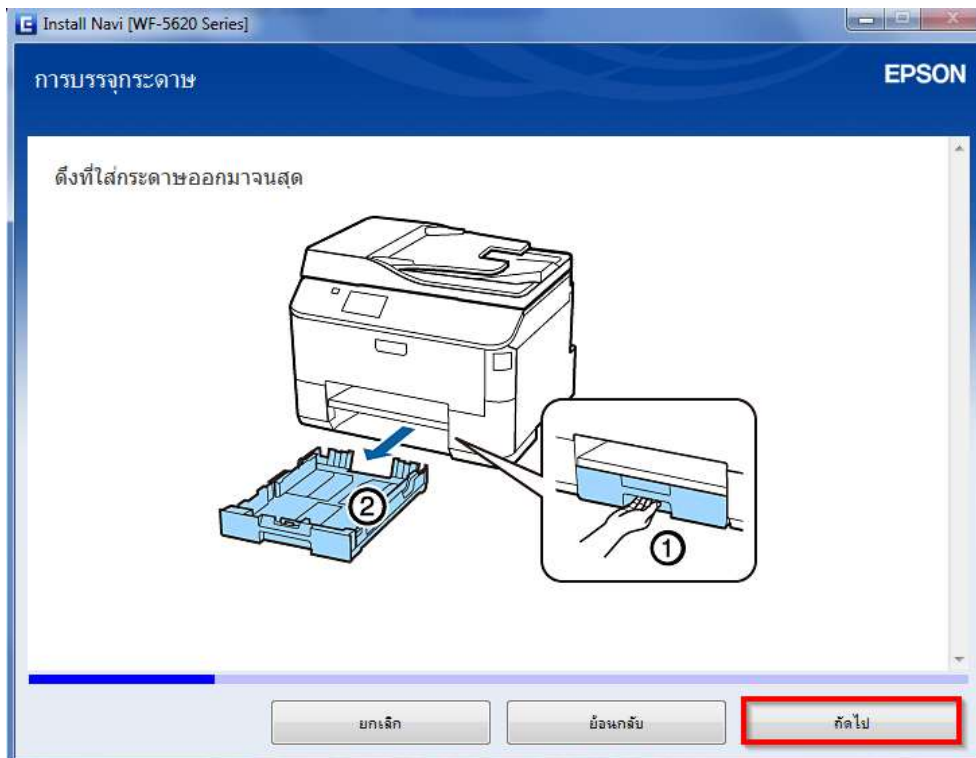

20.คลิก ถัดไป

- สอบถามข้อมูลการใช้งานผลิตภัณฑ์และบริการ โทร.0-2685-9899
- เวลาทำการ : วันจันทร์ – ศุกร์ เวลา 8.30 – 17.30 น.ยกเว้นวันหยุดนักขัตฤกษ์
- www.epson.co.th