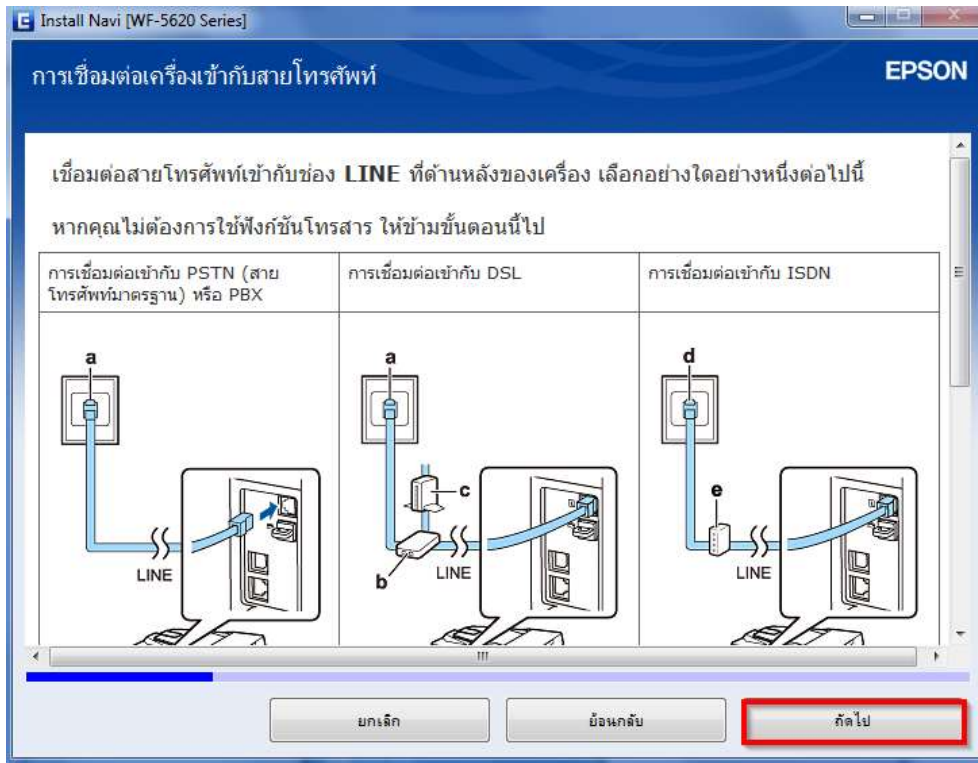

หัวข้อ : การติดตั้งไดรเวอร์แบบ USB
รองรับปริ๊นเตอร์รุ่น : WF-5621
รองรับระบบปฏิบัติการ : Windows XP, 7, 8, 10

11.คลิก **ถัดไป**