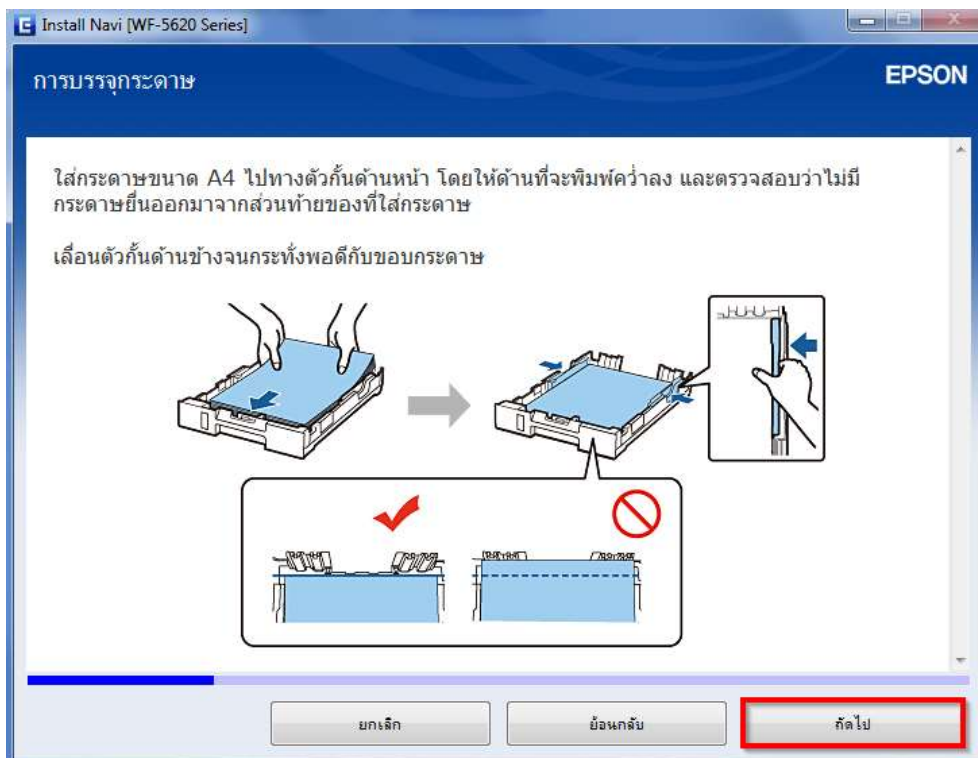

22.คลิก **ถัดไป**

- สอบถามข้อมูลการใช้งานผลิตภัณฑ์และบริการ โทร.0-2685-9899
- เวลาทำการ : วันจันทร์ – ศุกร์ เวลา 8.30 – 17.30 น.ยกเว้นวันหยุดนักขัตฤกษ์
- www.epson.co.th