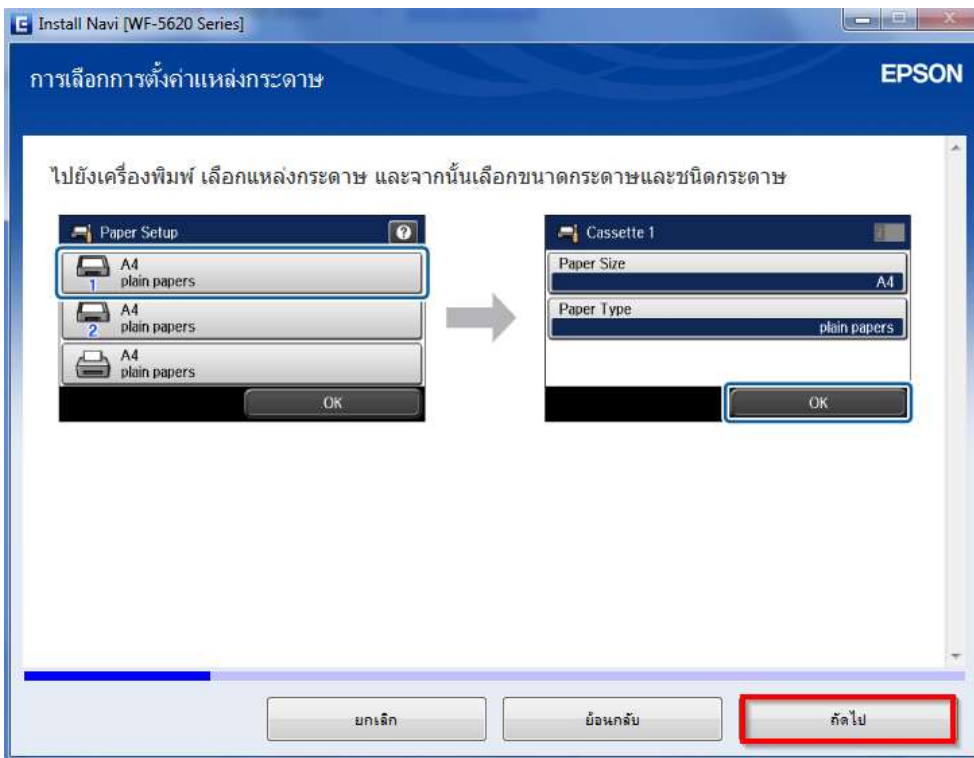

24.คลิก **ถัดไป**

- สอบถามข้อมูลการใช้งานผลิตภัณฑ์และบริการ โทร.0-2685-9899
- เวลาทำการ : วันจันทร์ – ศุกร์ เวลา 8.30 – 17.30 น.ยกเว้นวันหยุดนักขัตฤกษ์
- www.epson.co.th