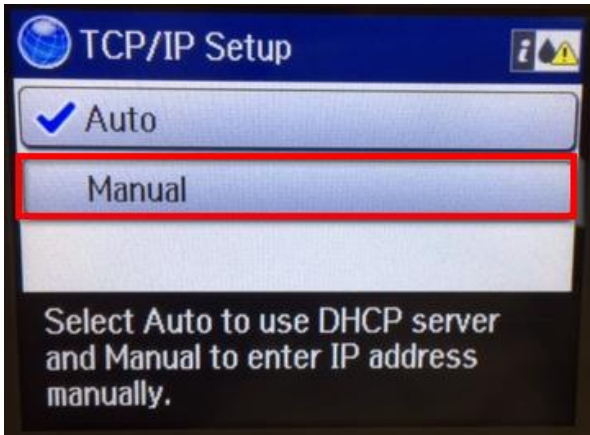

หัวข้อ : วิธีการกำหนดค่า IP Address แบบขั้นสูง หรือ Set IP แบบ Manual ผ่านหน้าเครื่องพิมพ์
รองรับปริ้นเตอร์รุ่น : WF-5621

7. กดเลือก **Manual**