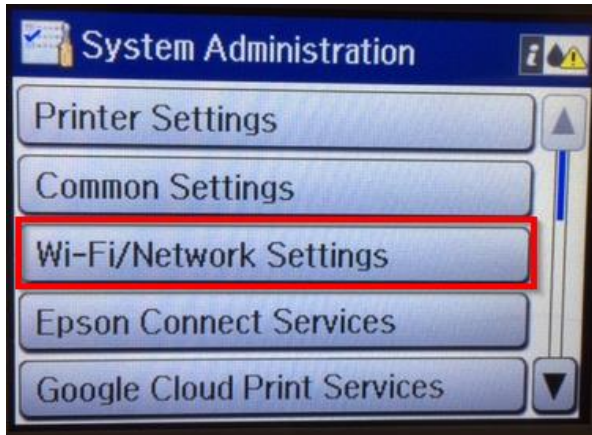

หัวข้อ : วิธีการกำหนดค่า IP Address แบบขั้นสูง หรือ Set IP แบบ Manual ผ่านหน้าเครื่องพิมพ์
 รองรับปริ้นเตอร์รุ่น : WF-5621

4. กดเข้าที่ **Wi-Fi/Network Settings**

5. เลื่อนลง และกดเข้า **Advanced Setup**