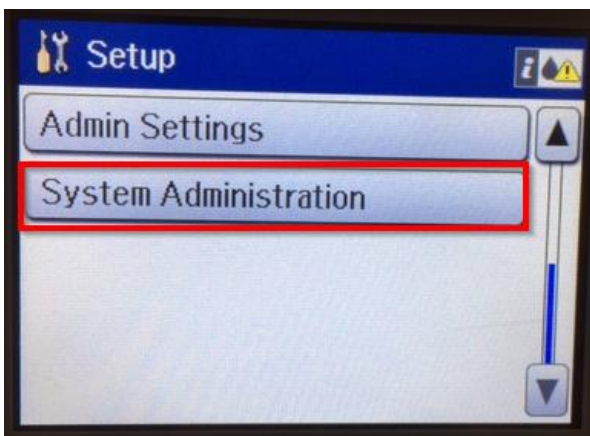

- สอบถามข้อมูลการใช้งานผลิตภัณฑ์และบริการ โทร.0-2685-9899
- เวลาทำการ : วันจันทร์ – ศุกร์ เวลา 8.30 – 17.30 น.ยกเว้นวันหยุดนักขัตฤกษ์
- www.epson.co.th