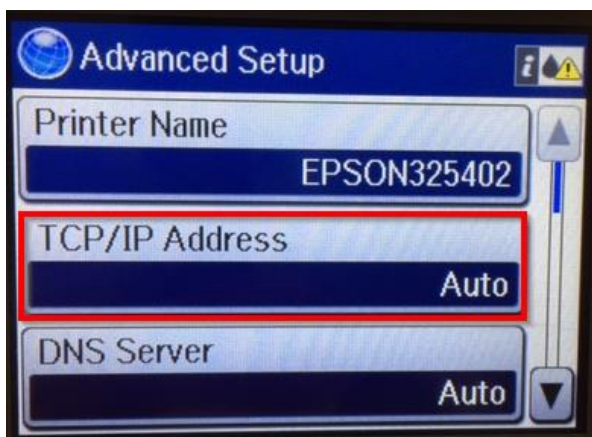

6. กดเข้าที่ **TCP/IP Address**

- สอบถามข้อมูลการใช้งานผลิตภัณฑ์และบริการ โทร.0-2685-9899
- เวลาทำการ : วันจันทร์ – ศุกร์ เวลา 8.30 – 17.30 น. ยกเว้นวันหยุดนักขัตฤกษ์
- www.epson.co.th