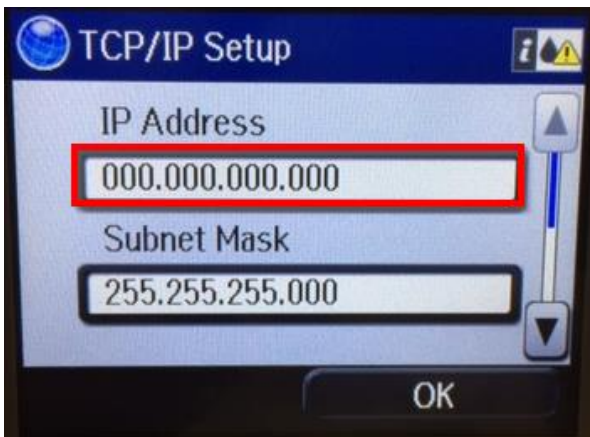

8. กดเข้า **IP Address** และกำหนดเลข **IP Address** ที่ต้องการ