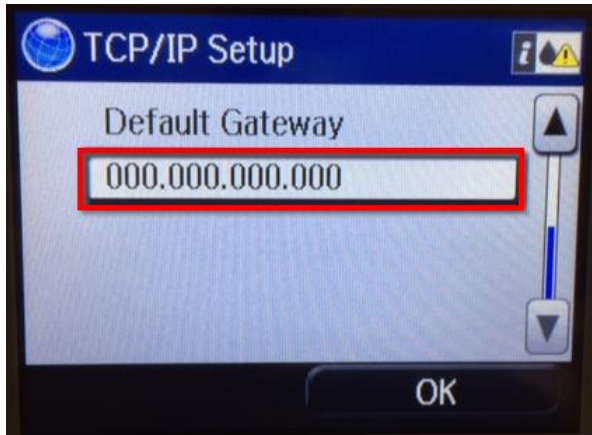

หัวข้อ : วิธีการกำหนดค่า IP Address แบบขั้นสูง หรือ Set IP แบบ Manual ผ่านหน้าเครื่องพิมพ์
รองรับปริ้นเตอร์รุ่น : WF-5621

10. กดเข้า **Default Gateway** และกำหนดเลข **Default Gateway** ตามวงเครือข่าย