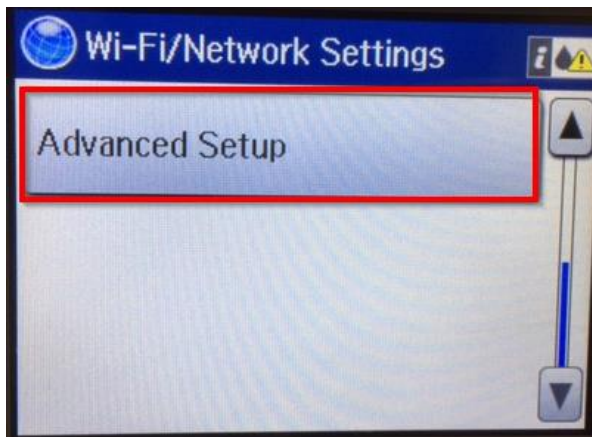

5. เลื่อนลง และกดเข้า **Advanced Setup**