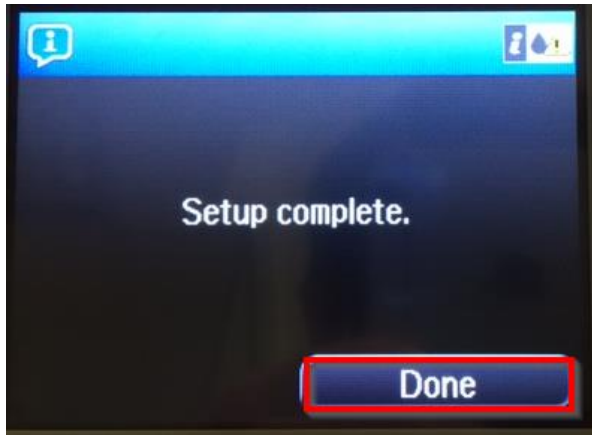

หัวข้อ : วิธีการกำหนดค่า IP Address แบบขั้นสูง หรือ Set IP แบบ Manual ผ่านหน้าเครื่องพิมพ์
รองรับปริ๊นเตอร์รุ่น : WF-5621

---

13. หน้าจอแจ้งตั้งค่าเสร็จสิ้น กด **Done**

- สอบถามข้อมูลการใช้งานผลิตภัณฑ์และบริการ โทร.0-2685-9899
- เวลาทำการ : วันจันทร์ – ศุกร์ เวลา 8.30 – 17.30 น.ยกเว้นวันหยุดนักขัตฤกษ์
- www.epson.co.th