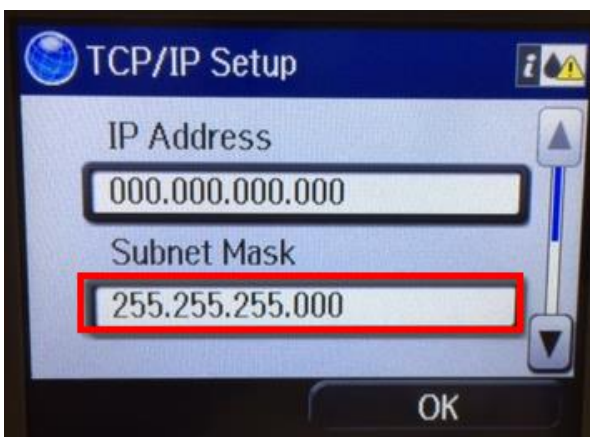

9. กดเข้า **Subnet Mask** และกำหนดเลข **Subnet Mask** ตามวงเครือข่าย

- สอบถามข้อมูลการใช้งานผลิตภัณฑ์และบริการ โทร.0-2685-9899
- เวลาทำการ : วันจันทร์ – ศุกร์ เวลา 8.30 – 17.30 น. ยกเว้นวันหยุดนักขัตฤกษ์
- www.epson.co.th