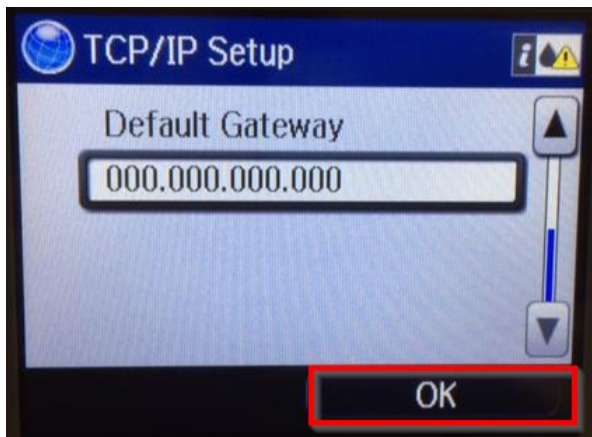

11. กำหนดเลขต่างๆครบแล้ว กด **OK**