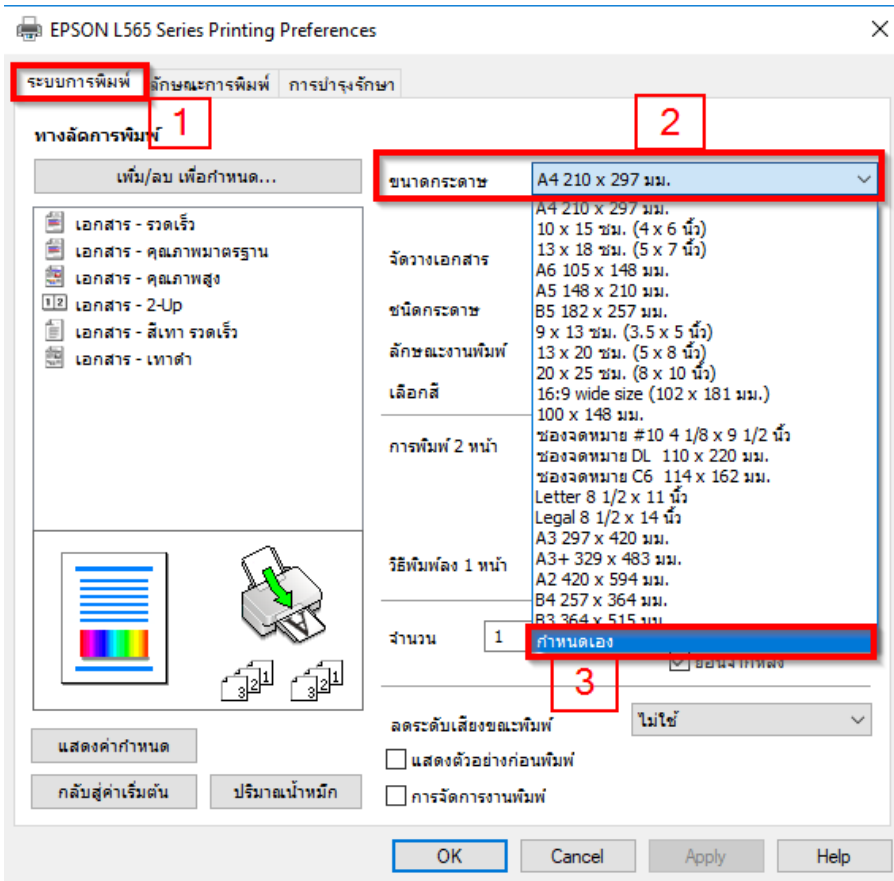

หัวข้อ : วิธีการกำหนดขนาดกระดาษ  
 รองรับปริ้นเตอร์รุ่น : Inkjet ทุกรุ่น

วิธีการกำหนดขนาดกระดาษ

เข้า Control Panel >> Devices and Printers *คลิกขวาที่รุ่นเครื่อง (ยกตัวอย่าง L565) ตามภาพด้านล่าง*

เลือก Printing preferences