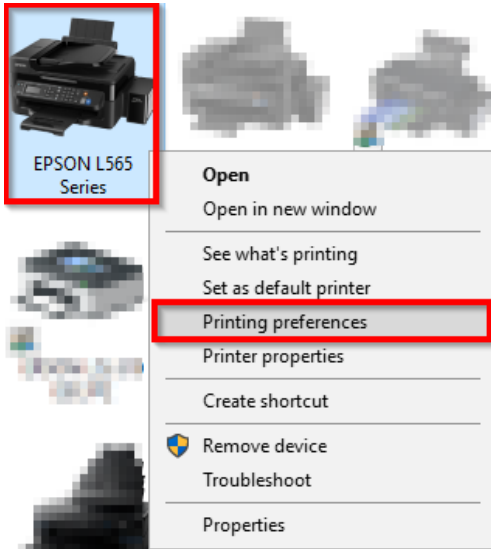

หัวข้อ : วิธีการกำหนดขนาดกระดาษ  
 รองรับปริ้นเตอร์รุ่น : Inkjet ทุกรุ่น

วิธีการกำหนดขนาดกระดาษ

เข้า Control Panel >> Devices and Printers *คลิกขวาที่รุ่นเครื่อง (ยกตัวอย่าง L565) ตามภาพด้านล่าง*

เลือก Printing preferences