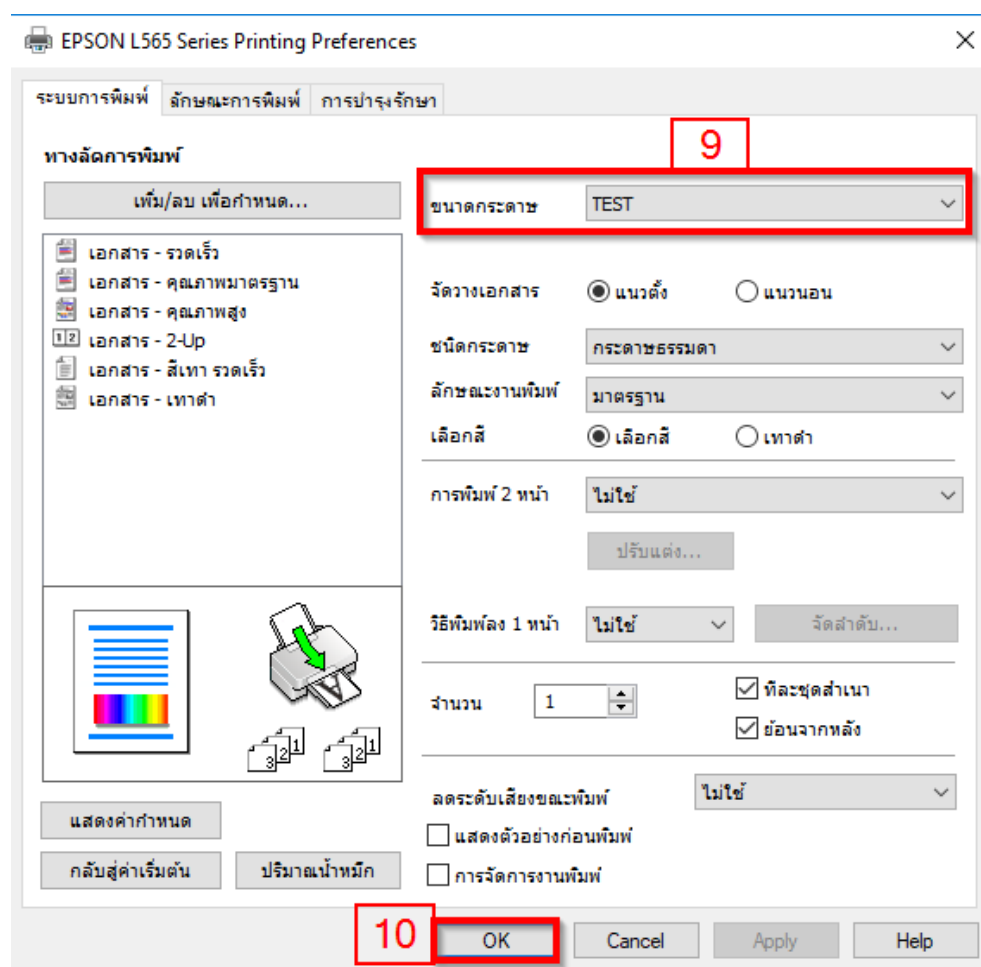

หัวข้อ : วิธีการกำหนดขนาดกระดาษ
รองรับปริ๊นเตอร์รุ่น : Inkjet ทุกรุ่น

9. แสดงชื่อขนาดกระดาษที่เลือกไว้

10. กด OK