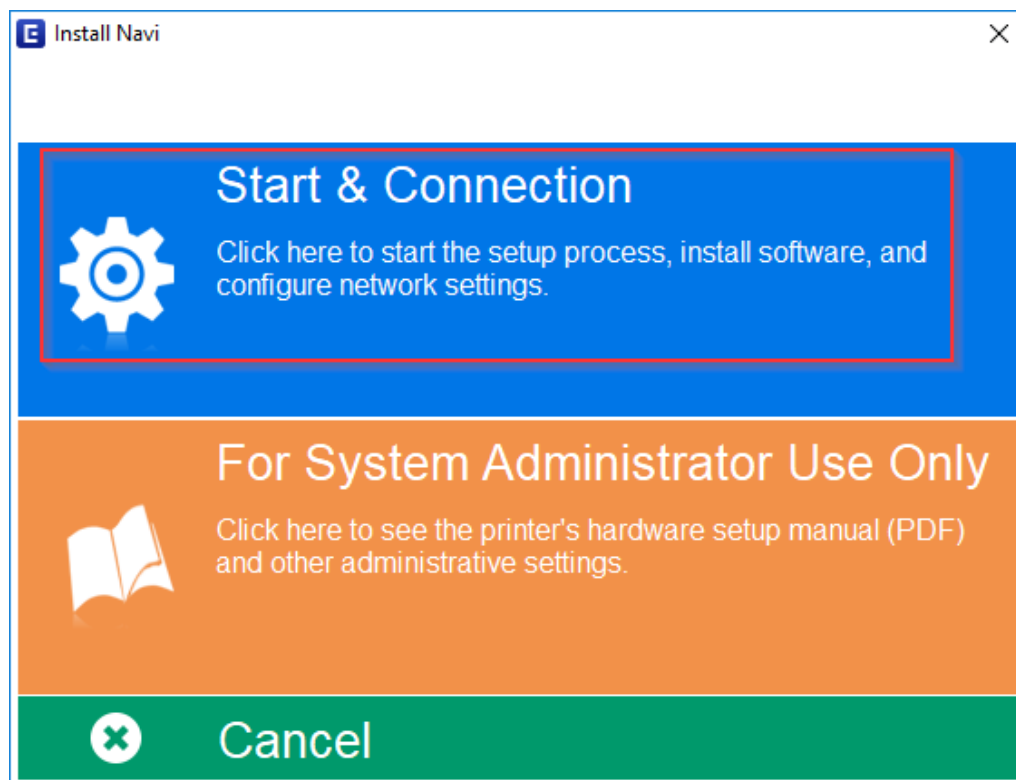

หัวข้อ : วิธีการติดตั้งไดรเวอร์เครื่องพิมพ์ แบบ USB
รองรับปรีนเตอร์รุ่น : L4150
รองรับระบบปฏิบัติการ : Windows

3.คลิกที่ **Start & Connection (เริ่มต้นและการเชื่อมต่อ)**