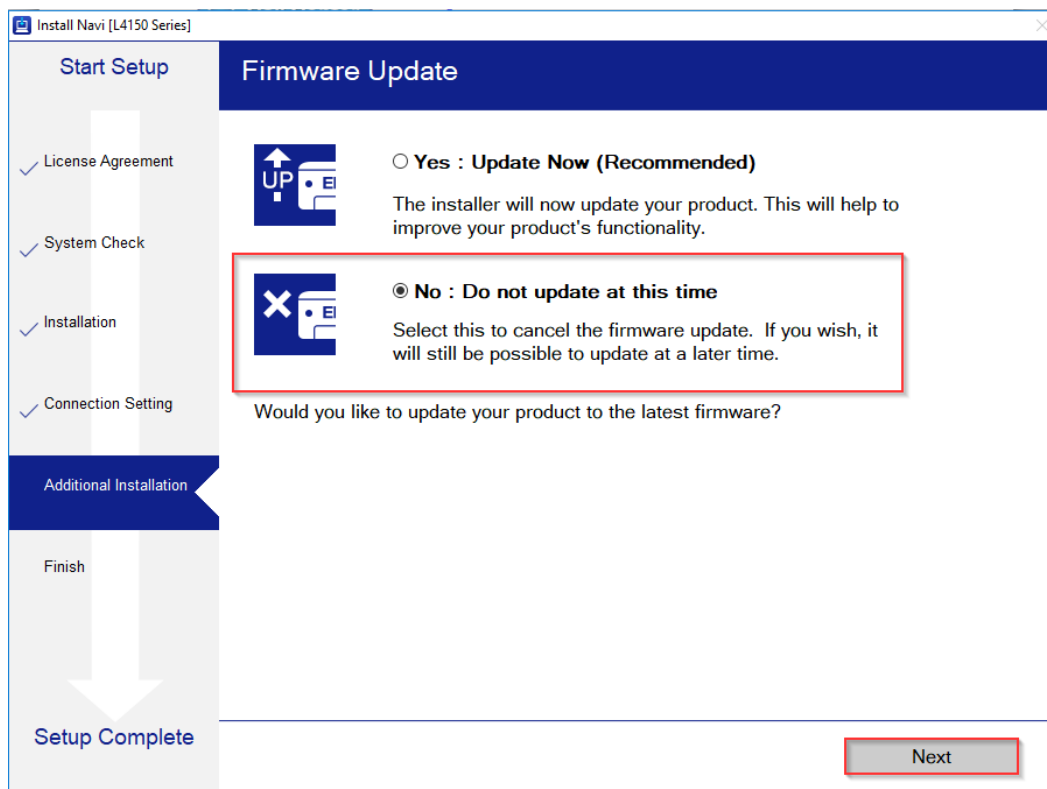

หัวข้อ : วิธีการติดตั้งไดรเวอร์เครื่องพิมพ์ แบบ USB
 รองรับปริ้นเตอร์รุ่น : L4150
 รองรับระบบปฏิบัติการ : Windows

13. จะปรากฏหน้าต่างติดตั้งซอฟต์แวร์

14. จะปรากฏหน้าต่างให้อัปเดตเฟิร์มแวร์ ให้เลือก **No : Do not update at this time** จากนั้นคลิก **Next**