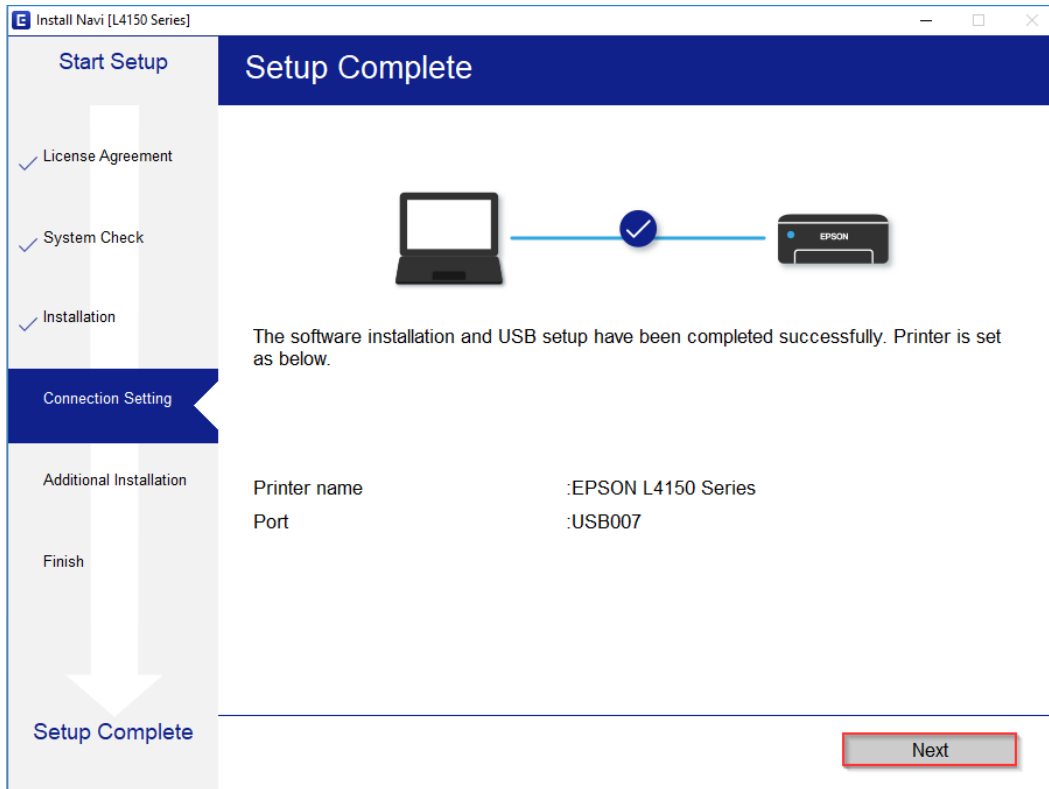

หัวข้อ : วิธีการติดตั้งไดรเวอร์เครื่องพิมพ์ แบบ USB
รองรับปริ้นเตอร์รุ่น : L4150
รองรับระบบปฏิบัติการ : Windows

11.คลิก Next