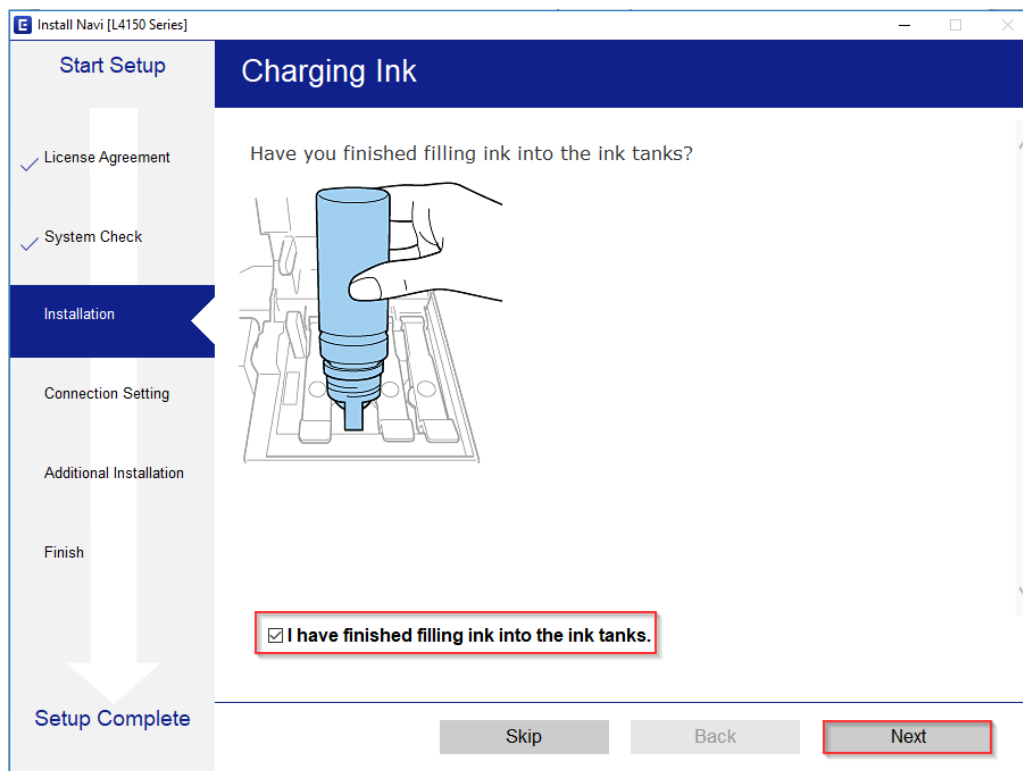

หัวข้อ : วิธีการติดตั้งไดรเวอร์เครื่องพิมพ์ แบบ USB
 รองรับปริ้นเตอร์รุ่น : L4150
 รองรับระบบปฏิบัติการ : Windows

7.เลือกที่หัวข้อ **I have finished filling ink into the ink tanks.** และคลิก **Next**

8.อ่านคำแนะนำ และคลิก **Next**