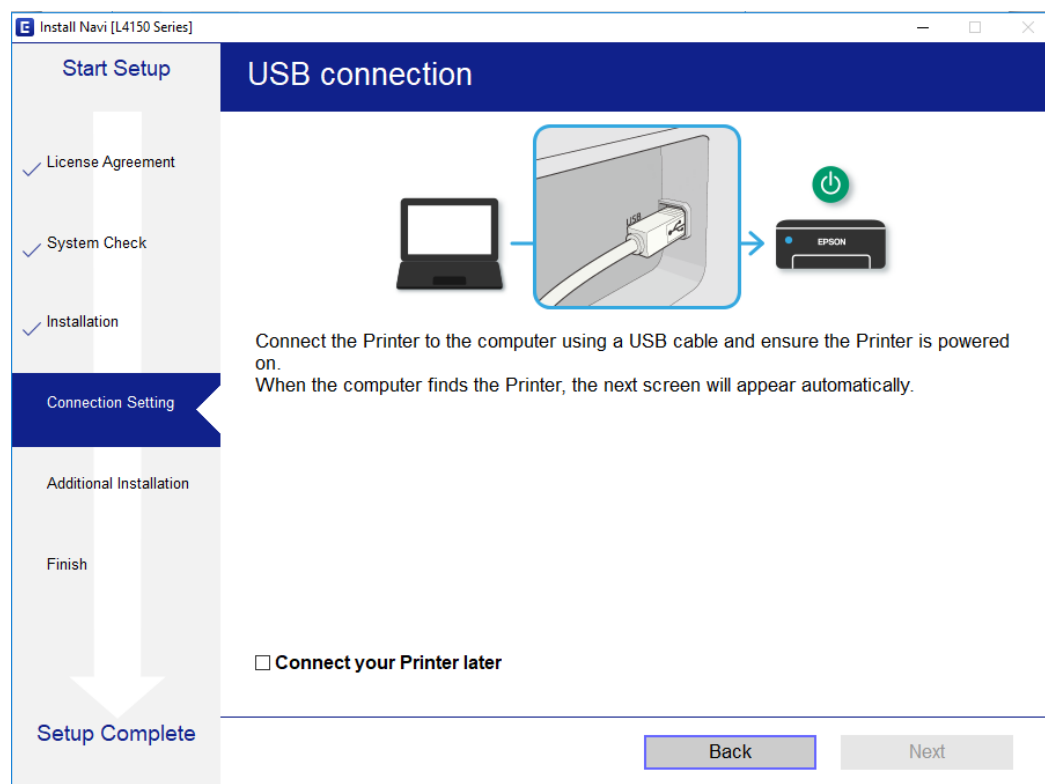

10. ขั้นหน้าต่างให้เชื่อมต่อสาย **USB** ให้เปิดเครื่องพิมพ์ และต่อสาย **USB**

- สอบถามข้อมูลการใช้งานผลิตภัณฑ์และบริการ โทร.0-2685-9899
- เวลาทำการ : วันจันทร์ – ศุกร์ เวลา 8.30 – 17.30 น. ยกเว้นวันหยุดนักขัตฤกษ์
- www.epson.co.th