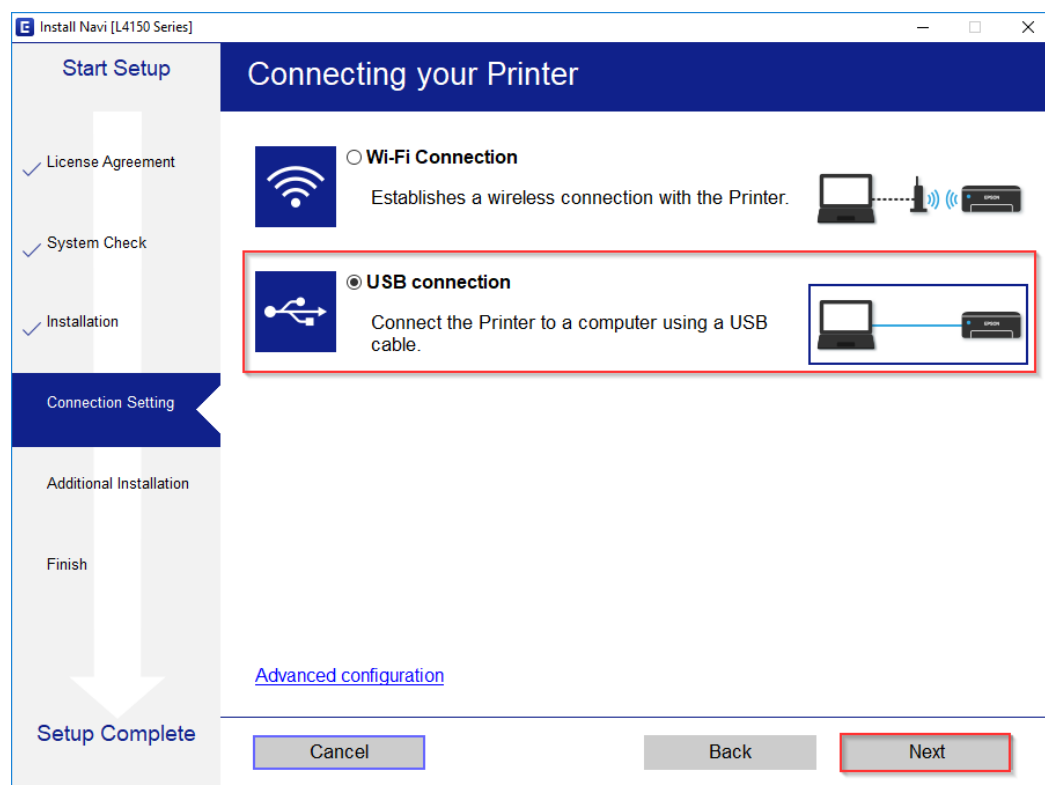

หัวข้อ : วิธีการติดตั้งไดรเวอร์เครื่องพิมพ์ แบบ **USB**
รองรับปริ้นเตอร์รุ่น : **L4150**
รองรับระบบปฏิบัติการ : **Windows**

9. จะปรากฏหน้าต่างให้เลือกประเภทการเชื่อมต่อ ให้เลือก **USB Connection** คลิก **Next**