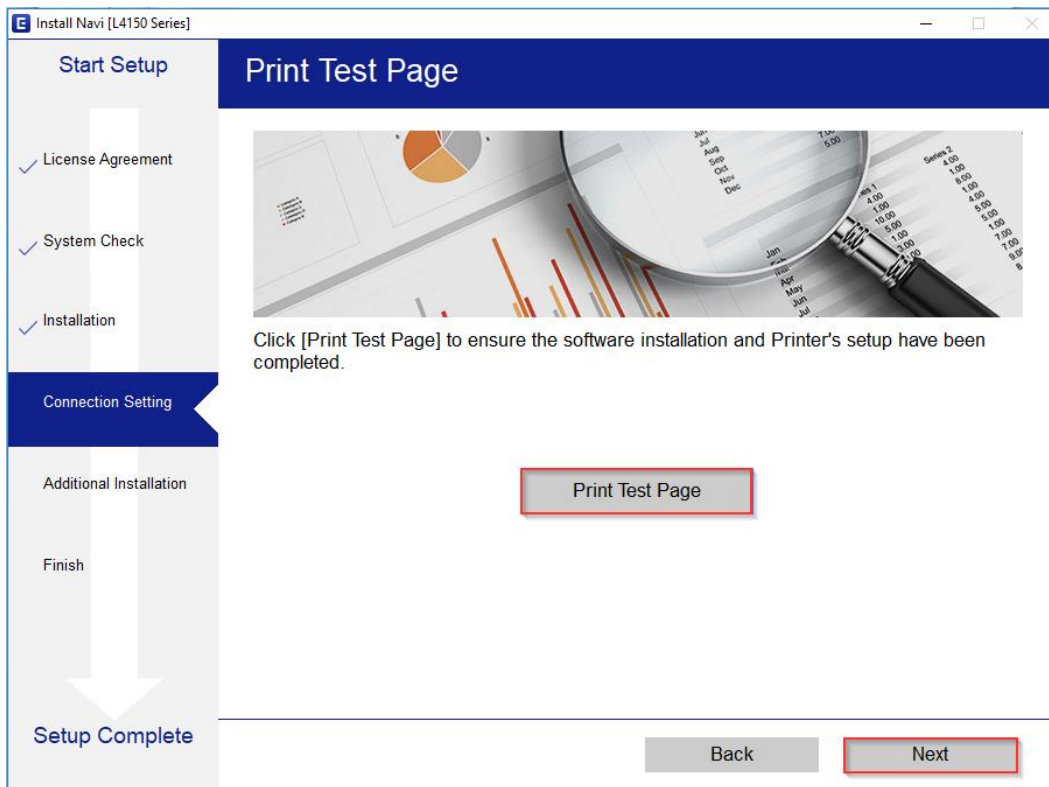

12.อ่านคำแนะนำ Print Test Page หรือ คลิก Next

- สอบถามข้อมูลการใช้งานผลิตภัณฑ์และบริการ โทร.0-2685-9899
- เวลาทำการ : วันจันทร์ – ศุกร์ เวลา 8.30 – 17.30 น.ยกเว้นวันหยุดนักขัตฤกษ์
- www.epson.co.th