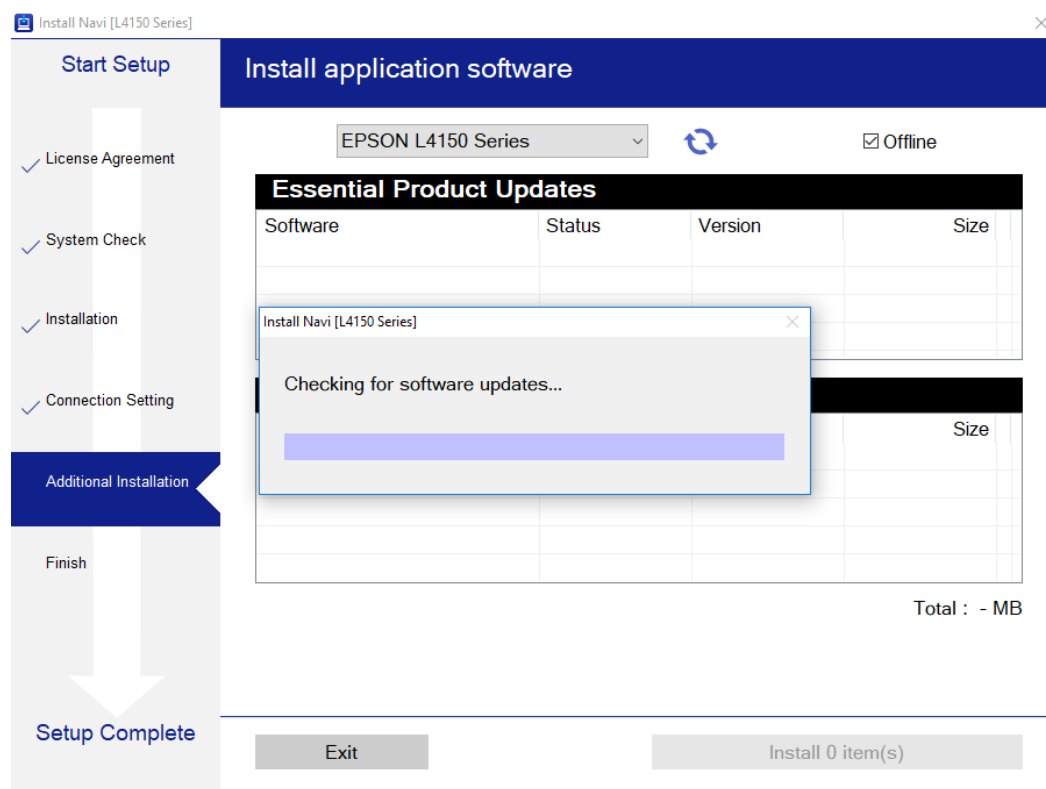

หัวข้อ : วิธีการติดตั้งไดรเวอร์เครื่องพิมพ์ แบบ USB
รองรับปริ้นเตอร์รุ่น : L4150
รองรับระบบปฏิบัติการ : Windows

15. จะปรากฏหน้าต่างตรวจสอบการอัปเดตซอฟต์แวร์