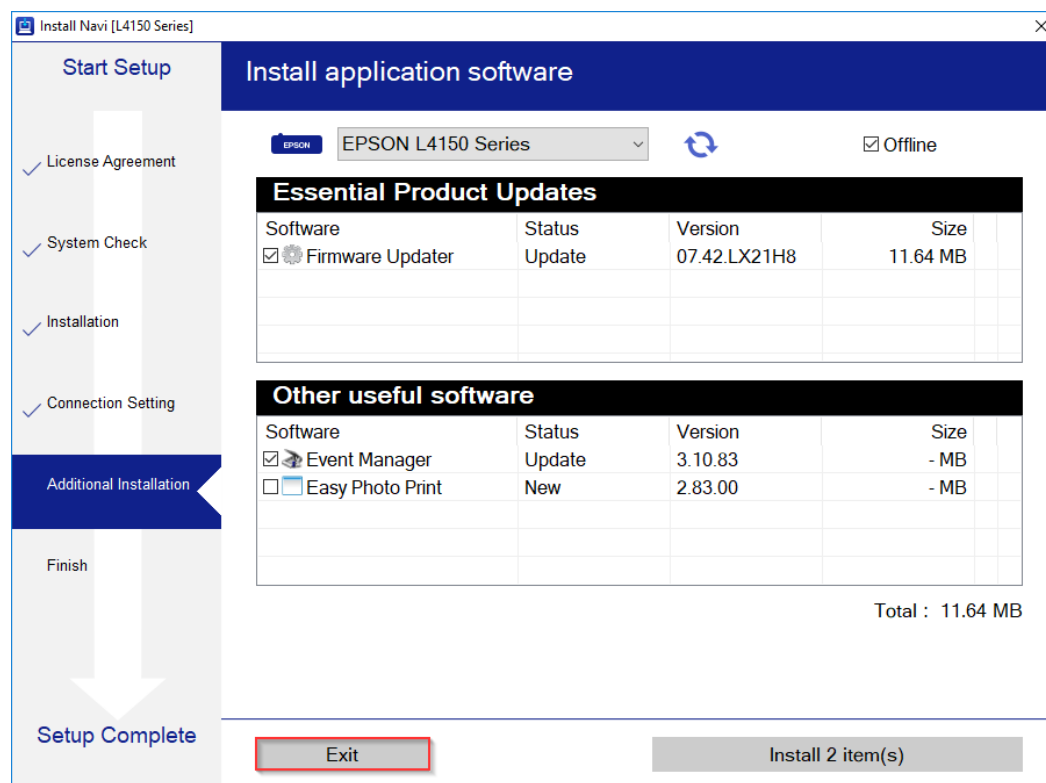

16. จะปรากฏหน้าต่างให้ติดตั้งซอฟต์แวร์แอปพลิเคชัน คลิก Exit

- สอบถามข้อมูลการใช้งานผลิตภัณฑ์และบริการ โทร.0-2685-9899
- เวลาทำการ : วันจันทร์ – ศุกร์ เวลา 8.30 – 17.30 น. ยกเว้นวันหยุดนักขัตฤกษ์
- www.epson.co.th