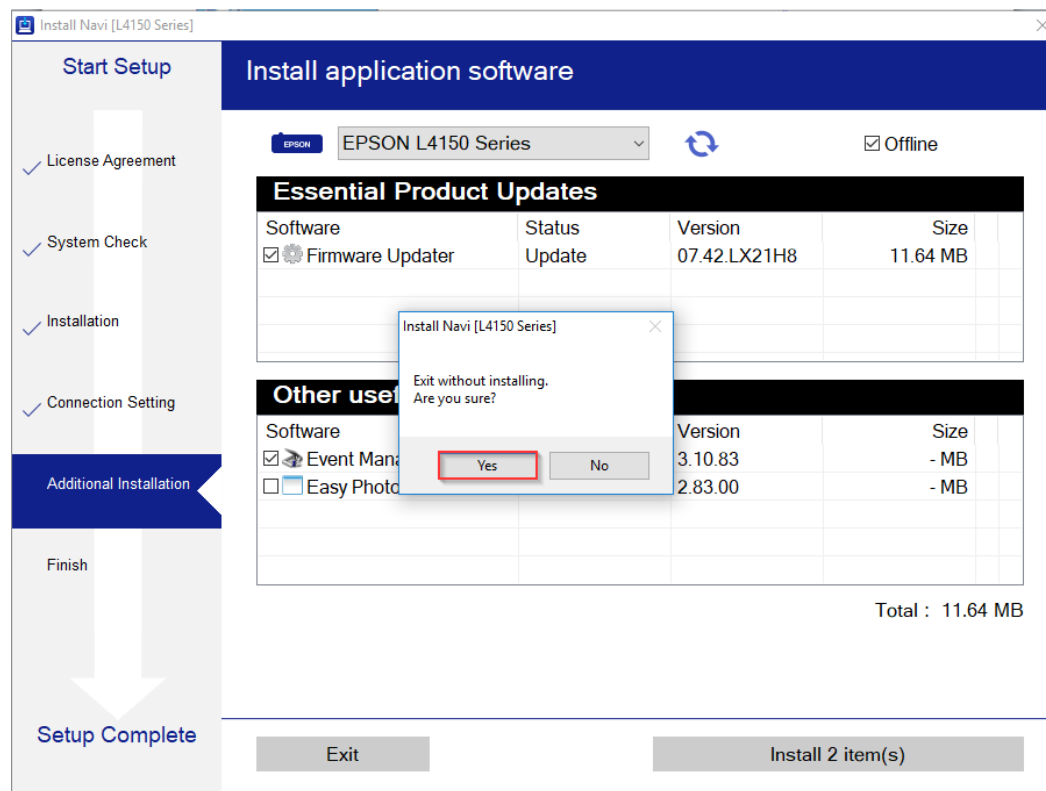

หัวข้อ : วิธีการติดตั้งไดรเวอร์เครื่องพิมพ์ แบบ USB
รองรับปริ้นเตอร์รุ่น : L4150
รองรับระบบปฏิบัติการ : Windows

17.ตอบ "Yes"