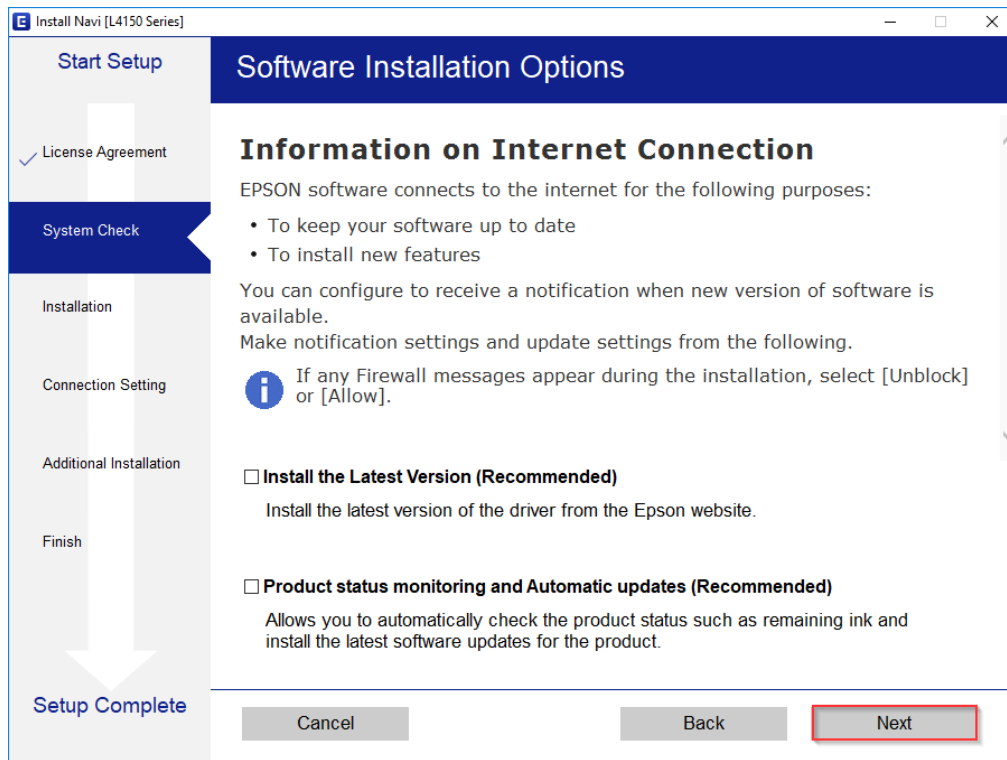

หัวข้อ : วิธีการติดตั้งไดรเวอร์เครื่องพิมพ์ แบบ USB
 รองรับปริ้นเตอร์รุ่น : L4150
 รองรับระบบปฏิบัติการ : Windows

5.คลิก **Next**

6.จะปรากฏหน้าต่างดังรูป

- สอบถามข้อมูลการใช้งานผลิตภัณฑ์และบริการ โทร.0-2685-9899
- เวลาทำการ : วันจันทร์ – ศุกร์ เวลา 8.30 – 17.30 น.ยกเว้นวันหยุดนักขัตฤกษ์
- www.epson.co.th