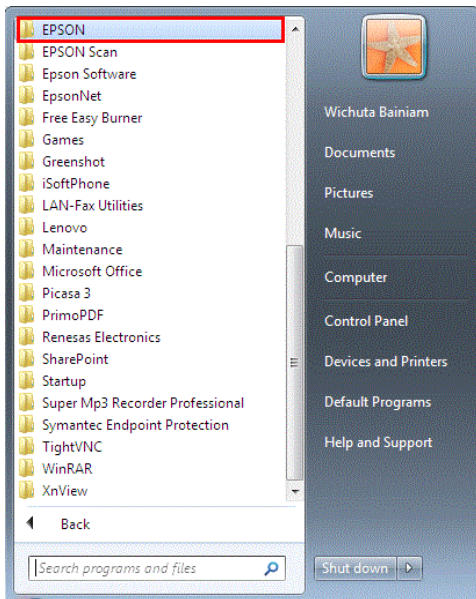

วิธีการเช็คปริมาณน้ำหมึกที่ไดร์เวอร์ รุ่น M1400/MX14/MX14NF/C1700/CX17NF (Windows XP,7)

1. กดปุ่ม Start → All program → EPSON