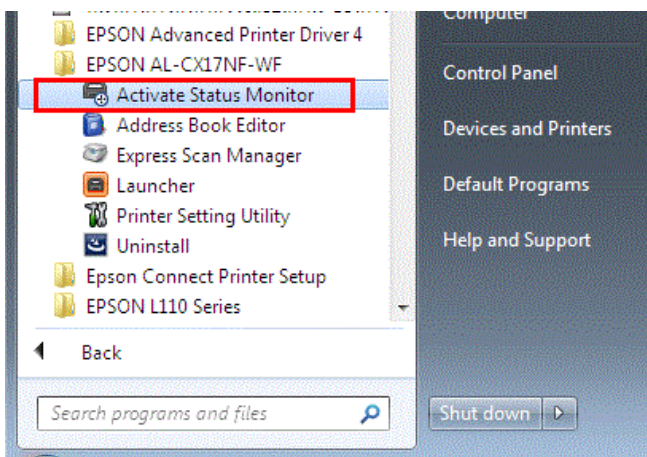

3. เลือก **Activate Status Monitor**