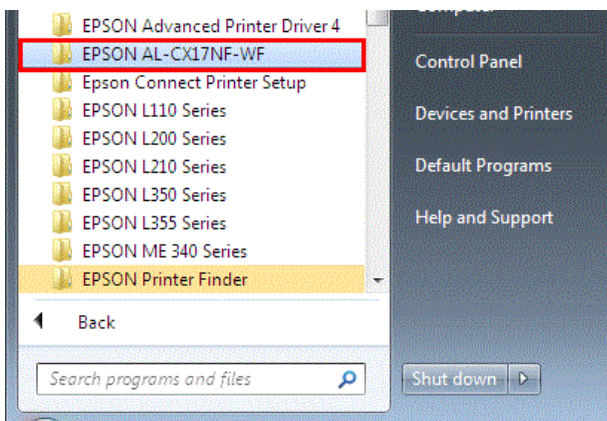

2. เลือกรุ่นที่ใช้งาน