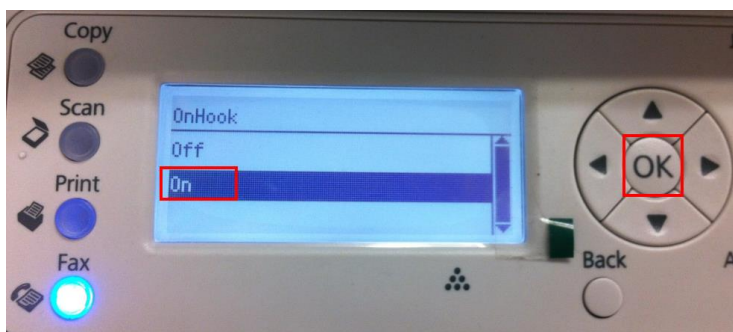

4. หากไม่มี **Off Hook** ให้เลื่อน หาหัวข้อ **Hook** เลือก **On**