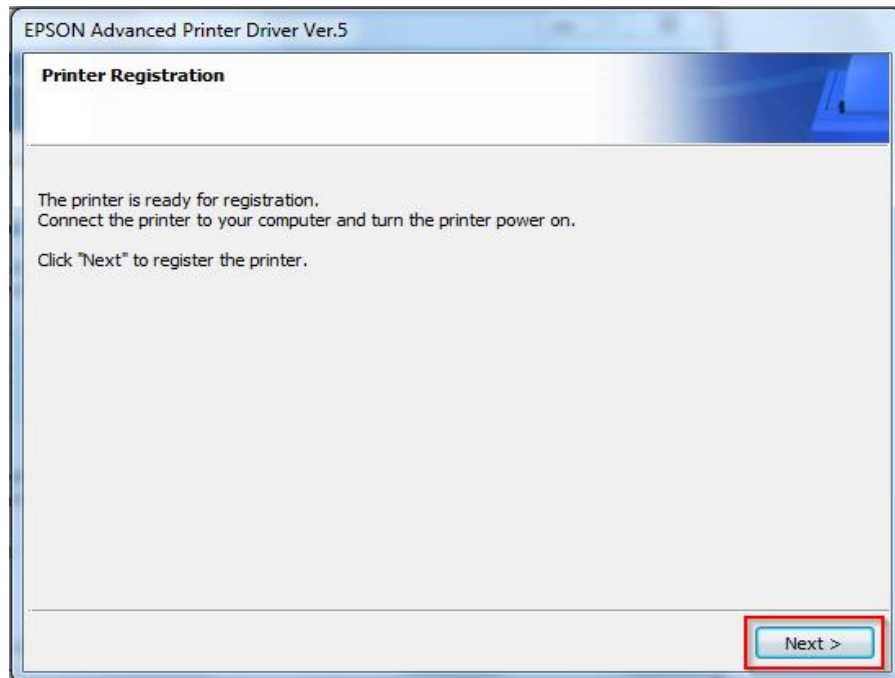

6. คลิกที่ **Next**