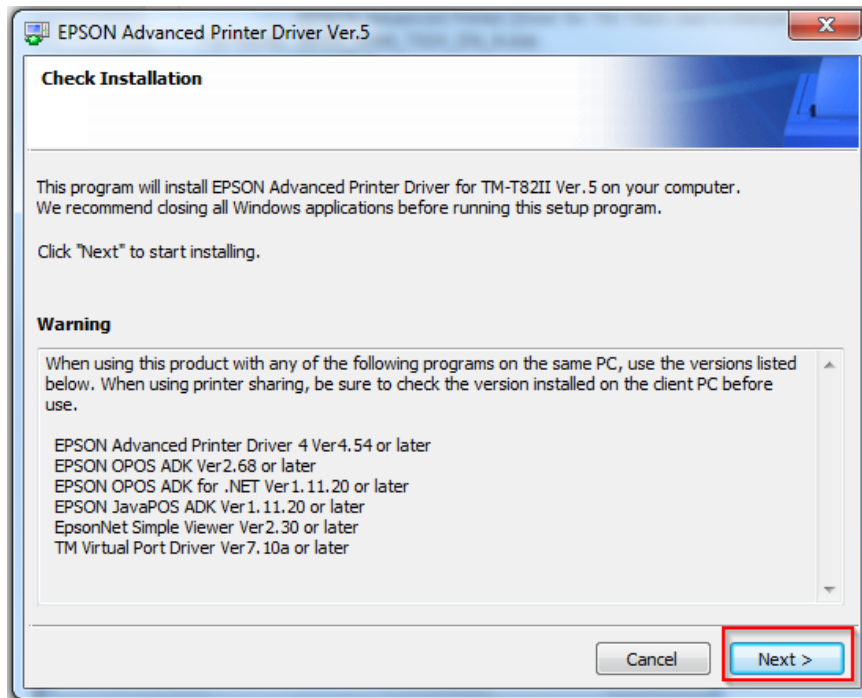

4. คลิกที่ **Next**